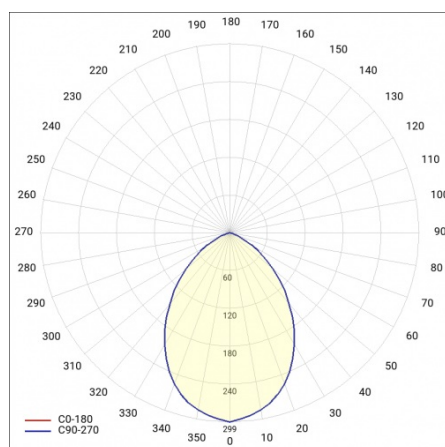

TABELA PARAMETRÓW TECHNICZNYCH

Moc nominalna [W]:	15	Kolor klosza:	biały
Źródło światła:	moduł LED	Materiał optyki:	PMMA
Temperatura barwowa [K]:	4000	Optyka:	soczewka
Strumień świetlny oprawy [lm]:	1500	Materiał korpusu:	ABS
Moc znamionowa oprawy [W]:	16	Kolor korpusu:	biały
Znamionowe napięcie zasilania [V]:	220-240	Materiał pierścienia:	ABS
Częstotliwość [Hz]:	50-60	Wymiary (W/S/G/Z) [mm]:	340/105
Kolor EDGE/BOX:	biały	Wymiary montażowe [mm]:	158
Kolor pierścienia:	biały	Odporność na uderzenia:	IK07
Wersja:	EDGE BOX RING	Stopień szczelności:	IP54
Skuteczność świetlna oprawy [lm/W]:	94	Sposób montażu:	natynkowy
Klasa energetyczna:	E	Temperatura pracy [°C]:	od -10 do +35
Klasa ochrony:	II	Wymiary kartonu pojedynczego (W/S/G) [mm]:	342/342/122
Wskaźnik oddawania barw (Ra):	>80	Waga netto [kg]:	1.120
DIMM DALI:	tak	Gwarancja [lata]:	5
SDCM:	≤ 3	Certyfikat CE:	373/2023
Współczynnik mocy:	0.94	Indeks:	949647
Żywotność LED L70B50 [h]:	115000	EAN:	5905963949647
Kąt świecenia [°]:	120	Kategoria typ:	plafony
Zabezpieczenie przeciwprzepięciowe [kV]:	1	Linia produktowa:	plus
Materiał klosza:	PC	Zakres napięć AC [V]:	220 - 240
Rodzaj klosza:	OPAL	UGR (4H8H):	17,5-25,2
		Typ rozsyłu:	lambertowski
		Wymiary kartonu zbiorczego (W/S/G) [mm]:	794/1194/982
		Bezpieczeństwo fotobiologiczne:	grupa ryzyka 1 (niskie ryzyko)
		Instrukcja:	Pobierz PDF
		Plik LDT:	Pobierz

KRZYWA ŚWIATŁOŚCI