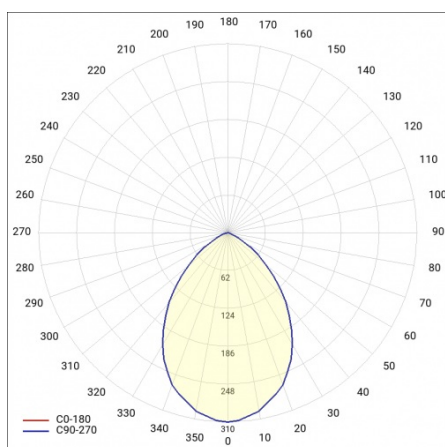

TABELA PARAMETRÓW TECHNICZNYCH

Moc nominalna [W]:	11	Kolor klosza:	biały
Źródło światła:	moduł LED	Materiał optyki:	PMMA
Temperatura barwowa [K]:	4000	Optyka:	soczewka
Strumień świetlny oprawy [lm]:	1120	Materiał korpusu:	ABS
Moc znamionowa oprawy [W]:	11.90	Kolor korpusu:	biały
Znamionowe napięcie zasilania [V]:	220-240	Materiał pierścienia:	ABS
Częstotliwość [Hz]:	50-60	Wymiary (W/S/G/Z) [mm]:	340/105
Kolor EDGE/BOX:	biały	Wymiary montażowe [mm]:	158
Kolor pierścienia:	biały	Odporność na uderzenia:	IK07
Wersja:	BOX RING	Stopień szczelności:	IP54
Skuteczność świetlna oprawy [lm/W]:	95	Sposób montażu:	natynkowy
Klasa energetyczna:	E	Temperatura pracy [°C]:	od -10 do +35
Klasa ochrony:	II	Wymiary kartonu pojedynczego (W/S/G) [mm]:	342/342/122
Wskaźnik oddawania barw (Ra):	>80	Waga netto [kg]:	0.860
SDCM:	≤ 3	Gwarancja [lata]:	5
Współczynnik mocy:	0.92	Certyfikat CE:	373/2023
Żywotność LED L70B50 [h]:	122000	Indeks:	949357
Kąt świecenia [°]:	120	EAN:	5905963949357
Zabezpieczenie przeciwprzepięciowe [kV]:	1	Kategoria typ:	plafony
Materiał klosza:	PC	Linia produktowa:	plus
Rodzaj klosza:	OPAL	Zakres napięć AC [V]:	220 - 240
		UGR (4H8H):	16,5-23,6
		Typ rozsyłu:	lambertowski
		Wymiary kartonu zbiorczego (W/S/G) [mm]:	794/1194/982
		Bezpieczeństwo fotobiologiczne:	grupa ryzyka 1 (niskie ryzyko)
		Instrukcja:	Pobierz PDF
		Plik LDT:	Pobierz

KRZYWA ŚWIATŁOŚCI

Data utworzenia karty: 13 marzec 2025

Producent zastrzega sobie prawo do zmian w toku udoskonalenia produktów oraz do zmian konstrukcyjnych lub modernizacji w prezentowanym produkcie. Oprawa spełnia warunki dyrektywy unijnej ROHS 2001/65/UE. Karta techniczna produktu nie jest ofertą handlową. *Tolerancja parametru wynosi +/- 10%.

Ten produkt podlega zasadom recyklingu sprzętu elektrycznego i elektronicznego

Certyfikat CE - Nr: 373/2023

Lena Lighting S.A.
ul. Kórnicka 52, 63-000 Środa Wielkopolska
tel. +48 61 28 60 400 (Pn-Pt, 8-16), e-mail: kontakt@lenalighting.pl, www.lenalighting.pl