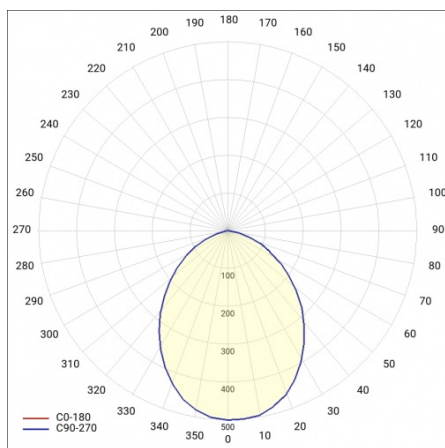

NECTRA LED PLUS 121MM 540LM 840 IP44 DALI OPAL BIAŁY (5W)

SZCZEGÓŁOWA KARTA PRODUKTU

TABELA PARAMETRÓW TECHNICZNYCH

Moc nominalna [W]:	5	Materiał korpusu:	PC, aluminium
Źródło światła:	moduł LED	Kolor korpusu:	biały
Temperatura barwowa [K]:	4000	Materiał pierścienia:	PC
Strumień świetlny oprawy [lm]:	540	Kolor pierścienia:	biały
Moc znamionowa oprawy [W]:	6	Wymiary montażowe [mm]:	ø100
Rodzaj klosza:	OPAL	Odporność na uderzenia:	IK08
Znamionowe napięcie zasilania [V]:	220-240	Stopień szczelności:	IP44
DIMM DALI:	tak	Sposób montażu:	podtynkowy
Częstotliwość [Hz]:	50-60	Temperatura pracy [°C]:	od -10 do +35
Wymiary (W/S/G/Z) [mm]:	ø121/67	DIMM 1-10V:	tak
Klasa energetyczna:	F	Waga netto [kg]:	0.310
Skuteczność świetlna oprawy [lm/W]:	90	Certyfikat CE:	340/2023
Klasa ochrony:	II	Gwarancja [lata]:	5
Wskaźnik oddawania barw (Ra):	>80	Indeks:	517808
SDCM:	≤ 3	EAN:	5905963517808
Współczynnik mocy:	0.78	Kategoria typ:	downlight
Żywotność LED L70B50 [h]:	80000	Moc znamionowa oprawy Omin [W]:	6
Kąt świecenia [°]:	88	Bezpieczeństwo fotobiologiczne:	grupa ryzyka 1 (niskie ryzyko)
Materiał klosza:	PMMA	Instrukcja:	Pobierz PDF
Materiał optyki:	aluminium	Plik LDT:	Pobierz
Optyka:	odbłyśnik		

KRZYWA ŚWIATŁOŚCI

Data utworzenia karty: 19 marzec 2025

Producent zastrzega sobie prawo do zmian w toku udoskonalenia produktów oraz do zmian konstrukcyjnych lub modernizacji w prezentowanym produkcie. Oprawa spełnia warunki dyrektywy unijnej ROHS 2001/65/UE. Karta techniczna produktu nie jest ofertą handlową. *Tolerancja parametru wynosi +/- 10%.

Ten produkt podlega zasadom recyklingu sprzętu elektrycznego i elektronicznego

Certyfikat CE - Nr:340/2023

Lena Lighting S.A.
ul. Kórnicka 52, 63-000 Środa Wielkopolska
tel. +48 61 28 60 400 (Pn-Pt, 8-16), e-mail: kontakt@lenalighting.pl, www.lenalighting.pl