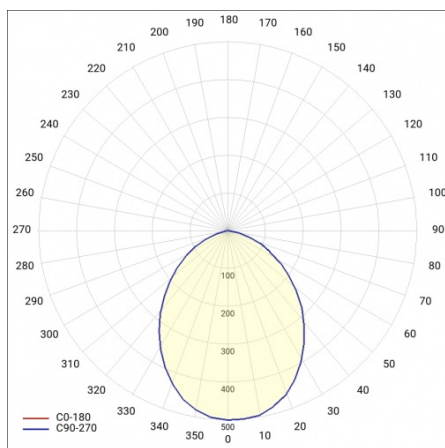

NECTRA LED PLUS 121MM 500LM 830 IP44 DALI OPAL BIAŁY (5W)

SZCZEGÓŁOWA KARTA PRODUKTU

TABELA PARAMETRÓW TECHNICZNYCH

Moc nominalna [W]:	5	Materiał korpusu:	PC, aluminium
Źródło światła:	moduł LED	Kolor korpusu:	biały
Temperatura barwowa [K]:	3000	Materiał pierścienia:	PC
Strumień świetlny oprawy [lm]:	500	Kolor pierścienia:	biały
Moc znamionowa oprawy [W]:	6	Wymiary montażowe [mm]:	ø100
Rodzaj klosza:	OPAL	Odporność na uderzenia:	IK08
Znamionowe napięcie zasilania [V]:	220-240	Stopień szczelności:	IP44
DIMM DALI:	tak	Sposób montażu:	podtynkowy
Częstotliwość [Hz]:	50-60	Temperatura pracy [°C]:	od -10 do +35
Wymiary (W/S/G/Z) [mm]:	ø121/67	DIMM 1-10V:	tak
Klasa energetyczna:	F	Waga netto [kg]:	0.310
Skuteczność świetlna oprawy [lm/W]:	83	Certyfikat CE:	340/2023
Klasa ochrony:	II	Gwarancja [lata]:	5
Wskaźnik oddawania barw (Ra):	>80	Indeks:	517815
SDCM:	≤ 3	EAN:	5905963517815
Współczynnik mocy:	0.78	Kategoria typ:	downlight
Żywotność LED L70B50 [h]:	80000	Moc znamionowa oprawy Omin [W]:	5.93
Kąt świecenia [°]:	88	Bezpieczeństwo fotobiologiczne:	grupa ryzyka 1 (niskie ryzyko)
Materiał klosza:	PMMA	Instrukcja:	Pobierz PDF
Materiał optyki:	aluminium	Plik LDT:	Pobierz
Optyka:	odbłyśnik		

KRZYWA ŚWIATŁOŚCI

Data utworzenia karty: 09 styczeń 2025

Producent zastrzega sobie prawo do zmian w toku udoskonalenia produktów oraz do zmian konstrukcyjnych lub modernizacji w prezentowanym produkcie. Oprawa spełnia warunki dyrektywy unijnej ROHS 2001/65/UE. Karta techniczna produktu nie jest ofertą handlową. *Tolerancja parametru wynosi +/- 10%.

Ten produkt podlega zasadom recyklingu sprzętu elektrycznego i elektronicznego

Certyfikat CE - Nr:340/2023

Lena Lighting S.A.
ul. Kórnicka 52, 63-000 Środa Wielkopolska
tel. +48 61 28 60 400 (Pn-Pt, 8-16), e-mail: kontakt@lenalighting.pl, www.lenalighting.pl