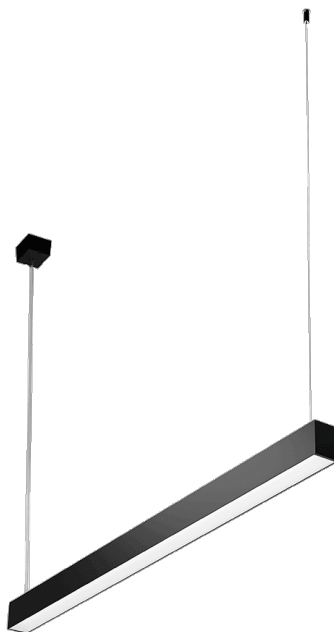

BARIS 55 LED Z 1209MM 1975-5475LM 830 IP20 I CL. PLX 15-48W ČERNÝ

PODROBNÁ PRODUKTOVÁ KARTA

TECHNICKÉ PARAMETRY

Index:	119132
Jmenovitý výkon [W] - rozsah:	15-48
Světelný tok svítidla [lm] - rozsah:	1975-5475
Stupeň těsnosti:	IP20
Odolnost proti nárazu:	IK06
Teplota barvy [K]:	3000
SDCM:	3
Energetická třída:	E
Materiál karoserie:	hliník
Barva těla:	černá

VLASTNOSTI PRODUKTU

Baris 55 LED je nejnovějším zástupcem oblíbené řady lineárních svítidel Baris. Představuje ideální základní variantu (verze Single) pro projekty, které vyžadují spojení moderního minimalismu s vysokou praktičností a optimalizací nákladů. Zvětšený profil o šířce 55 mm vytváří v interiéru výrazný a rozhodný akcent, aniž by přitom dominoval architektuře stropu. Délka svítidla (1209 mm) byla optimalizována tak, aby dokonale ladila s nejoblíbenějšími stropními moduly založenými na násobcích 60 cm.

* Vysoká kvalita světla: Svítidlo zajišťuje vynikající rozptyl a rovnoměrnost světla díky polystyrenovému opalovému krytu (PLX). Světelné parametry na nejvyšší úrovni: CRI 80, SDCM 3 a plná fotobiologická bezpečnost (RG1). K dispozici v barevných teplotách 3 000 K a 4 000 K.

* Komplexní a snadná montáž: Dvě specializované verze – pro montáž na omítku (N) a závěsnou montáž (Z) ve formě samostatných modulů (Single).

APLIKACE

Svítidlo Baris 55 LED bylo navrženo pro prostory, které vyžadují rovnoměrné a měkké osvětlení. Široký, světelný profil se ideálně hodí do: