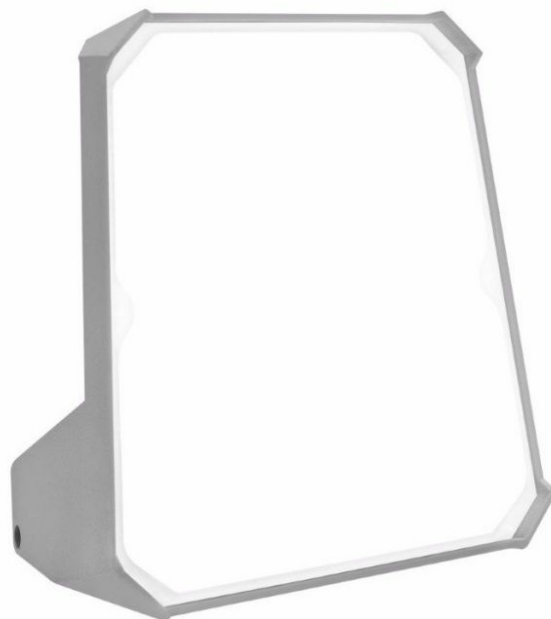

MAGNUM FUTURE 20W 120ST UNI-SCHUKO

PODROBNÁ PRODUKTOVÁ KARTA

TECHNICKÉ PARAMETRY

Index:	248351
Stupeň těsnosti:	IP54
Odolnost proti nárazu:	IK10
Nominální výkon [W]:	20
Teplota barvy [K]:	4000
Světelný tok svítidla [lm]*:	2300
Jmenovité napájecí napětí [V]:	220-240
Třída ochrany:	II
Materiál karoserie:	PP
Barva těla:	šedá

VLASTNOSTI PRODUKTU

Kompaktní a lehký LED reflektor pro profesionální použití. Zajišťuje rovnoměrné a stabilní směrové osvětlení. Vyrobeno z nárazuvzdorného polypropylenu (PP). Antireflexní stínidlo z polycarbonátu (PC) propouští až 80 % světla vyzařovaného LED diodou. Menší rozměry a kompaktní konstrukce usnadňují přepravu. Je vybaven pohyblivým, vícepolohovým ramenem, které slouží zároveň jako hák. Součástí balení je univerzální upevňovací držák.

Lze jej namontovat na stativ Future Stand, což výrazně zvyšuje rozsah a pohodlí při používání.

APLIKACE

Používá se jako pracovní lampa k osvětlení pracoviště, dílny nebo garáže.

MAGNUM FUTURE 20W 120ST UNI-SCHUKO

PODROBNÁ PRODUKTOVÁ KARTA

TABULKA TECHNICKÝCH PARAMETRŮ

Zdroj světla:	LED modul	Stupeň těsnosti:	IP54
Nominální výkon [W]:	20	Typ zástrčky:	UNI-SCHUKO
Teplota barvy [K]:	4000	Délka vodiče [m]:	3
Světelný tok svítidla [lm]:	2300	Čistá hmotnost [kg]:	0.900
Jmenovité napájecí napětí [V]:	220-240	Index:	248351
Třída ochrany:	II	Typ kategorie:	pracovní světlometry
Úhel osvětlení [°]:	120	Rozměry (V/Š/H/V) [mm]:	192/193/123
Materiál difuzoru:	PC	Energetická třída:	D
Typ difuzoru:	zamrzlý	Třída ETIM:	EC000347
Materiál karoserie:	PP	Certifikát CE:	173/2023
Barva těla:	šedá	Manuál:	Download PDF
Odolnost proti nárazu:	IK10	Certifikáty ISO:	9001:2015, 14001:2015, 45001:2018, 50001:2018