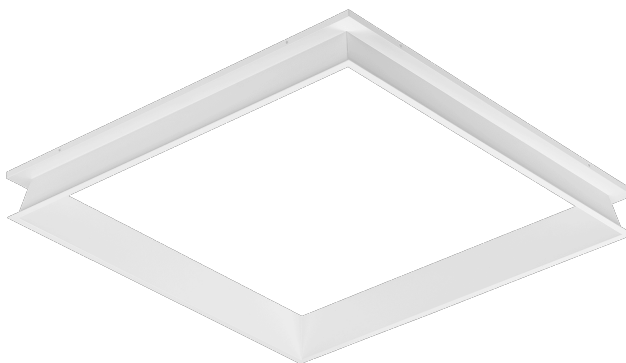

"RAMKA STAL BIAŁY STRUKTURA RAL9016 600X600 SM ""EFEKT STUDNI""""

KARTA AKCESORIUM

PARAMETRY TECHNICZNE

Indeks:	998966
Kategoria typ:	Kasetony
Akcesorium:	tak

CHARAKTERYSTYKA

Contra LED wszechstronny panel LED charakteryzująca się niskim, smukłym profilem i eleganckim wyglądem. Przystosowany do montażu podtynkowego w sufitach modułowych, natynkowego lub zwieszanego przy zastosowaniu dodatkowej ramki (dostępnej jako akcesorium). Oprawa z wbudowanym energooszczędnym modulem LED, wykonana z profilu aluminiowego malowanego na kolor biały, wyposażona w strukturyzowaną wielowarstwową przestonę PS MAT lub PRM zapewniającą perfekcyjne rozproszenie światła.

ZASTOSOWANIE

Oprawa przeznaczona do użytku wewnętrznego w pomieszczeniach biurowych (gabinety, sale konferencyjne) lub użytkowych o charakterze reprezentacyjnym (hotele, restauracje); oświetlanie obiektów użyteczności publicznej, w tym obiektów szpitalnych, oświatowo-wychowawczych, biur, hal, garaży, przejść, magazynów, sklepów oraz w przemyśle spożywczym i obiektach handlowo usługowych związanych z towarami spożywczymi. Unikalny design oraz doskonałe parametry świetlne pozwalają na zastosowanie CONTRA LED jako główne źródło światła, również przy pracach wymagających skupienia wzroku. Lampa do zastosowania zarówno przy nowych aplikacjach jak i zamianach tradycyjnych opraw T8 i T5 na energooszczędne rozwiązania LED.