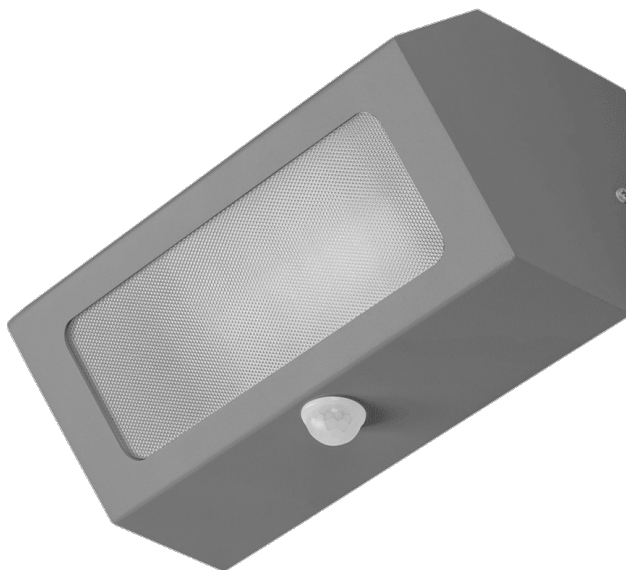

TERRACO AS PIR E27 ALU PRM IP54 I CL. ŠEDÝ

PODROBNÁ PRODUKTOVÁ KARTA

TECHNICKÉ PARAMETRY

Index:	995644
Stupeň těsnosti:	IP54
Odolnost proti nárazu:	IK04
Materiál karoserie:	hliník
Barva těla:	šedá
Materiál difuzoru:	PMMA
Typ difuzoru:	PRM
Montážní verze:	povrchová montáž
Certifikát CE:	70/2026

VLASTNOSTI PRODUKTU

Terraco je svítidlo s modernistickou konstrukcí, které vyniká zajímavým minimalistickým designem. Hliníkové tělo svítidla s práškovým nástřikem je k dispozici ve čtyřech barevných provedeních: šedé, grafitové, bílé a černé. Vyznačuje se vysokým stupněm krytí IP54. Je určeno pro montáž na omítku.

*Světelný zdroj není součástí balení.

APLIKACE

Lampa Terraco se osvědčí zejména jako venkovní osvětlení fasád, teras a balkonů. Malé rozměry rozšiřují její možnosti použití – může osvětlovat výklenky nebo těžko přístupná místa. Lampy Terraco lze také použít v interiérech budov a rozmístit je různými způsoby na stěnu, čímž vytvoří zajímavé světelné aranžmá.

TERRACO AS PIR E27 ALU PRM IP54 I CL. ŠEDÝ

PODROBNÁ PRODUKTOVÁ KARTA

TABULKA TECHNICKÝCH PARAMETRŮ

Index:	995644	Stupeň těsnosti:	IP54
EAN:	5905963995644	Montážní verze:	povrchová montáž
Zdroj světla:	LED žárovka E27, max. 20 W	Provozní teplota [°C]:	od -20 do +35
Jmenovité napájecí napětí [V]:	220–240	PIR:	ano
Frekvence [Hz]:	50-60	Počet kusů na paletě [ks]:	120
Třída ochrany:	I	Čistá hmotnost [kg]:	1
Materiál difuzoru:	PMMA	Hrubá hmotnost [kg]:	1.150
Typ difuzoru:	PRM	Typ kategorie:	zdůrazňující
Barva difuzoru:	průhledný	Rozsah napětí AC [V]:	220 - 240
Optika:	obecná	Typ vyzářování:	DIR
Materiál karoserie:	hliník	Záruka [roky]:	5
Barva těla:	šedá	Certifikát CE:	70/2026
Rozměry (V/Š/H/V) [mm]:	260/110/120	Manuál:	Download PDF
Odolnost proti nárazu:	IK04		