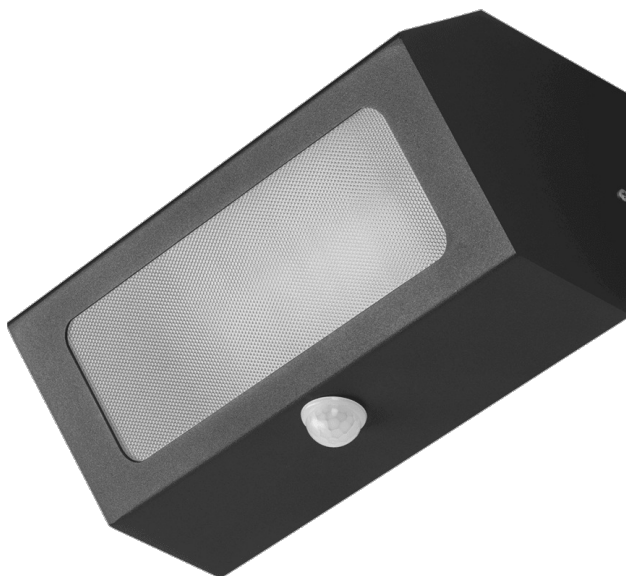

# TERRACO AS PIR E27 ALU PRM IP54 I CL. GRAFÍT

PODROBNÁ PRODUKTOVÁ KARTA

## TECHNICKÉ PARAMETRY

<b>Index:</b>	995637
<b>Stupeň těsnosti:</b>	IP54
<b>Odolnost proti nárazu:</b>	IK04
<b>Materiál karoserie:</b>	hliník
<b>Barva těla:</b>	grafit
<b>Materiál difuzoru:</b>	PMMA
<b>Typ difuzoru:</b>	PRM
<b>Montážní verze:</b>	povrchová montáž
<b>Certifikát CE:</b>	<a href="#">70/2026</a>

## VLASTNOSTI PRODUKTU

Terraco je svítidlo s modernistickou konstrukcí, které vyniká zajímavým minimalistickým designem. Hliníkové tělo svítidla s práškovým nástřikem je k dispozici ve čtyřech barevných provedeních: šedé, grafitové, bílé a černé. Vyznačuje se vysokým stupněm krytí IP54. Je určeno pro montáž na omítku.

## APLIKACE

Lampa Terraco se osvědčí zejména jako venkovní osvětlení fasád, teras a balkonů. Malé rozměry rozšiřují její možnosti použití – může osvětlovat výklenky nebo těžko přístupná místa. Lampy Terraco lze také použít v interiérech budov a rozmístit je různými způsoby na stěnu, čímž vytvoří zajímavé světelné aranžmá.