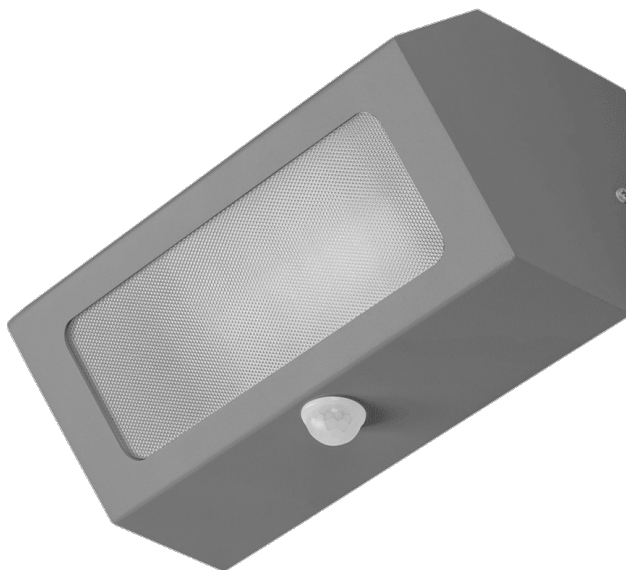

# TERRACO AS PIR E27 ALU PRM IP54 I CL. GRIS

FICHE DÉTAILLÉE DE PRODUIT

## PARAMÈTRES TECHNIQUE

Référence:	995644
Degré d'étanchéité:	IP54
Résistance aux chocs:	IK04
Matériau du corps:	aluminium
Couleur du corps:	gris
Matériau du diffuseur:	PMMA
Type de diffuseur:	PRM
Méthode de montage:	en saillie
Certificat CE:	<a href="#">70/2026</a>

## CARACTÉRISTIQUES DU PRODUIT

Terraco est une lampe au style moderniste qui se distingue par son design minimaliste original. Le corps de la lampe, en aluminium thermolaqué, est disponible en quatre coloris : gris, graphite, blanc et noir. Elle présente un indice de protection IP54. Elle est conçue pour un montage en saillie.

## APPLICATION

La lampe Terraco est particulièrement adaptée à l'éclairage extérieur des façades, des terrasses et des balcons. Ses dimensions compactes élargissent son champ d'application : elle peut éclairer des niches ou des endroits difficiles d'accès. Les lampes Terraco peuvent également être utilisées à l'intérieur des bâtiments et disposées de différentes manières sur les murs pour créer des arrangements lumineux originaux.