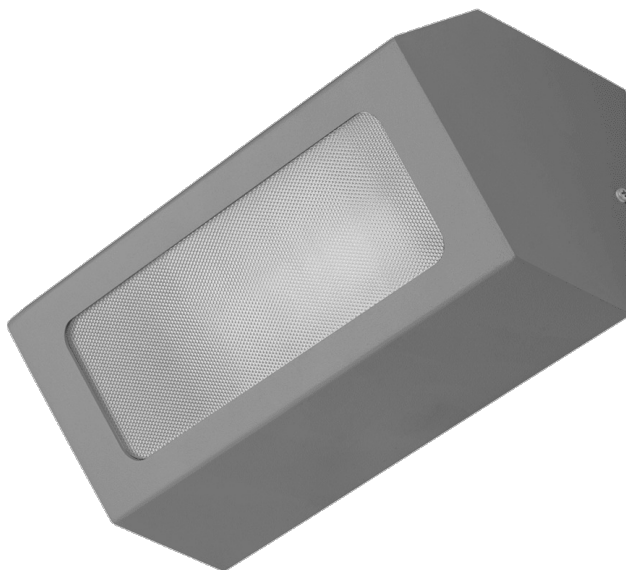

# TERRACO AS E27 ALU PRM IP54 | CL. GRIS

FICHE DÉTAILLÉE DE PRODUIT

## PARAMÈTRES TECHNIQUE

Référence:	995569
Degré d'étanchéité:	IP54
Résistance aux chocs:	IK04
Matériau du corps:	aluminium
Couleur du corps:	gris
Matériau du diffuseur:	PMMA
Type de diffuseur:	PRM
Méthode de montage:	en saillie
Certificat CE:	<a href="#">70/2026</a>

## CARACTÉRISTIQUES DU PRODUIT

Terraco est une lampe au style moderniste qui se distingue par son design minimaliste original. Le corps de la lampe, en aluminium thermolaqué, est disponible en quatre coloris : gris, graphite, blanc et noir. Elle présente un indice de protection IP54. Elle est conçue pour un montage en saillie.

## APPLICATION

La lampe Terraco est particulièrement adaptée à l'éclairage extérieur des façades, des terrasses et des balcons. Ses dimensions compactes élargissent son champ d'application : elle peut éclairer des niches ou des endroits difficiles d'accès. Les lampes Terraco peuvent également être utilisées à l'intérieur des bâtiments et disposées de différentes manières sur les murs pour créer des arrangements lumineux originaux.