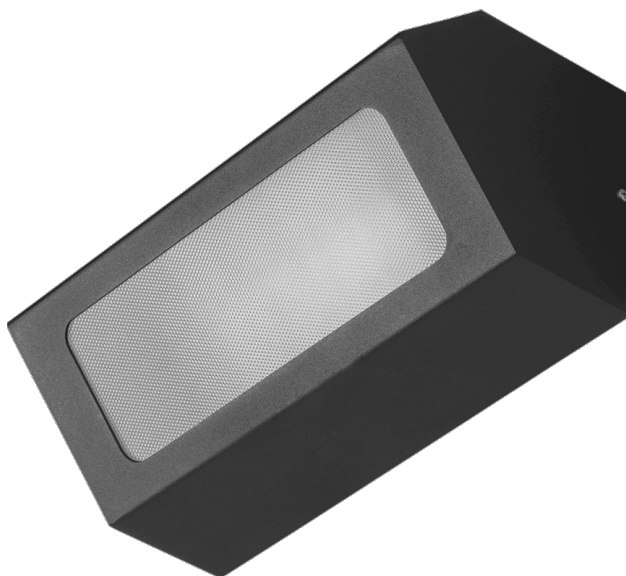

TERRACO AS E27 ALU PRM IP54 | CL. GRAPHITE

FICHE DÉTAILLÉE DE PRODUIT

PARAMÈTRES TECHNIQUE

Référence:	995552
Degré d'étanchéité:	IP54
Résistance aux chocs:	IK04
Matériau du corps:	aluminium
Couleur du corps:	graphite
Matériau du diffuseur:	PMMA
Type de diffuseur:	PRM
Méthode de montage:	en saillie
Certificat CE:	70/2026

CARACTÉRISTIQUES DU PRODUIT

Terraco est une lampe au style moderniste qui se distingue par son design minimaliste original. Le corps de la lampe, en aluminium thermolaqué, est disponible en quatre coloris : gris, graphite, blanc et noir. Elle présente un indice de protection IP54. Elle est conçue pour un montage en saillie.

*Source lumineuse non fournie.

APPLICATION

La lampe Terraco est particulièrement adaptée à l'éclairage extérieur des façades, des terrasses et des balcons. Ses dimensions compactes élargissent son champ d'application : elle peut éclairer des niches ou des endroits difficiles d'accès. Les lampes Terraco peuvent également être utilisées à l'intérieur des bâtiments et disposées de différentes manières sur les murs pour créer des arrangements lumineux originaux.

TERRACO AS E27 ALU PRM IP54 I CL. GRAPHITE

FICHE DÉTAILLÉE DE PRODUIT

TABLEAU DES PARAMÈTRES TECHNIQUES

Référence:	995552	Résistance aux chocs:	IK04
EAN:	5905963995552	Degré d'étanchéité:	IP54
Source de lumière:	ampoule LED E27, 20 W max.	Méthode de montage:	en saillie
Tension d'alimentation nominale [V]:	220 - 240	Température de travail [° C]:	de -20 à +35
Fréquence [Hz]:	50-60	Nombre de pièces sur une palette [pcs]:	120
Classe de protection:	I	Poids net [kg]:	0.900
Matériau du diffuseur:	PMMA	Poids brut [kg]:	1.050
Type de diffuseur:	PRM	Type de catégorie:	accentuer
Couleur du diffuseur:	transparent	Plage de tension alternative [V]:	220 - 240
Optique:	général	Type de diffusion:	DIR
Matériau du corps:	aluminium	Garantie [ans]:	5
Couleur du corps:	graphite	Certificat CE:	70/2026
Dimensions (H/L/P/S) [mm]:	260/110/120	Instructions d'installation:	Download PDF