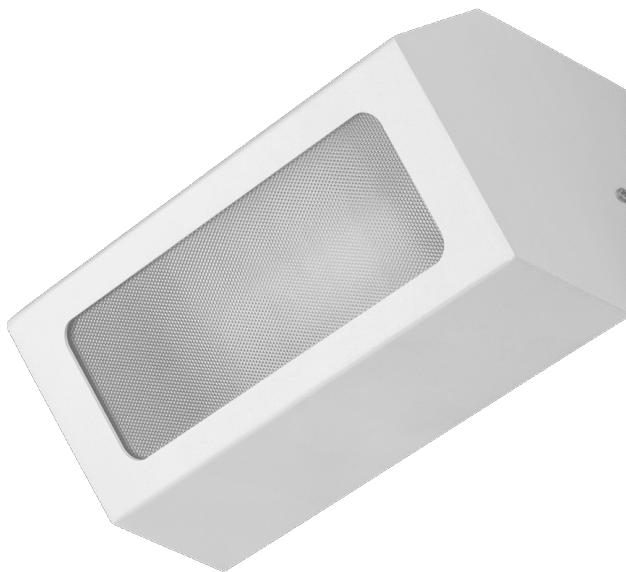

TERRACO AS E27 ALU PRM IP54 I CL. BLANC

FICHE DÉTAILLÉE DE PRODUIT

PARAMÈTRES TECHNIQUE

Référence:	995538
Degré d'étanchéité:	IP54
Résistance aux chocs:	IK04
Matériau du corps:	aluminium
Couleur du corps:	blanc
Matériau du diffuseur:	PMMA
Type de diffuseur:	PRM
Méthode de montage:	en saillie
Certificat CE:	70/2026

CARACTÉRISTIQUES DU PRODUIT

Terraco est une lampe au style moderniste qui se distingue par son design minimaliste original. Le corps de la lampe, en aluminium thermolaqué, est disponible en quatre coloris : gris, graphite, blanc et noir. Elle présente un indice de protection IP54. Elle est conçue pour un montage en saillie.

*Source lumineuse non fournie.

APPLICATION

La lampe Terraco est particulièrement adaptée à l'éclairage extérieur des façades, des terrasses et des balcons. Ses dimensions compactes élargissent son champ d'application : elle peut éclairer des niches ou des endroits difficiles d'accès. Les lampes Terraco peuvent également être utilisées à l'intérieur des bâtiments et disposées de différentes manières sur les murs pour créer des arrangements lumineux originaux.

TERRACO AS E27 ALU PRM IP54 I CL. BLANC

FICHE DÉTAILLÉE DE PRODUIT

TABLEAU DES PARAMÈTRES TECHNIQUES

Référence:	995538	Résistance aux chocs:	IK04
EAN:	5905963995538	Degré d'étanchéité:	IP54
Source de lumière:	ampoule LED E27, 20 W max.	Méthode de montage:	en saillie
Tension d'alimentation nominale [V]:	220 - 240	Température de travail [° C]:	de -20 à +35
Fréquence [Hz]:	50-60	Nombre de pièces sur une palette [pcs]:	120
Classe de protection:	I	Poids net [kg]:	0.900
Matériau du diffuseur:	PMMA	Poids brut [kg]:	1.050
Type de diffuseur:	PRM	Type de catégorie:	accentuer
Couleur du diffuseur:	transparent	Plage de tension alternative [V]:	220 - 240
Optique:	général	Type de diffusion:	DIR
Matériau du corps:	aluminium	Garantie [ans]:	5
Couleur du corps:	blanc	Certificat CE:	70/2026
Dimensions (H/L/P/S) [mm]:	260/110/120	Instructions d'installation:	Download PDF