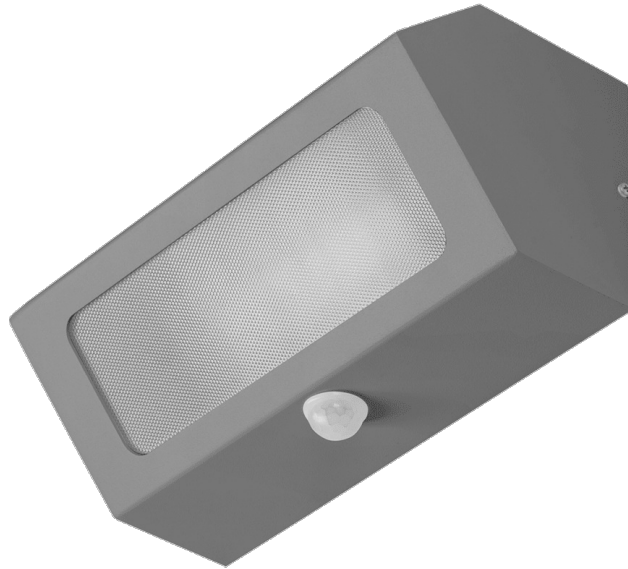

TERRACO AS PIR E27 ALU PRM IP54 I SCHUTZKLASSE GRAU

DETAILLIERTE PRODUKTKARTE

TECHNISCHE PARAMETER

Index:	995644
IP-Schutzart:	IP54
IK-Stoßfestigkeitsgrad:	IK04
Material Gehäuse:	aluminium
Farbe Gehäuse:	grau
Material Diffusor:	PMMA
Typ Diffusor:	PRM
Montage:	Anbau
CE-Zertifikat:	70/2026

CHARAKTERISTIK

Terraco ist eine Leuchte mit modernistischer Bauweise, die sich durch ein interessantes, minimalistisches Design auszeichnet. Der pulverbeschichtete Aluminiumkörper der Leuchte ist in vier Farbvarianten erhältlich: Grau, Graphit, Weiß und Schwarz. Sie zeichnet sich durch die hohe Schutzart IP54 aus. Sie ist für die Aufputzmontage vorgesehen.

*Leuchtmittel nicht im Lieferumfang enthalten.

ANWENDUNGSBEREICHE

Die Terraco-Leuchte eignet sich besonders als Außenbeleuchtung für Fassaden, Terrassen und Balkone. Ihre kompakten Abmessungen erweitern den Anwendungsbereich – sie kann Nischen oder schwer zugängliche Stellen beleuchten. Terraco-Leuchten können auch im Innenbereich eingesetzt und auf vielfältige Weise an der Wand angeordnet werden, um interessante Lichtarrangements zu schaffen.

TERRACO AS PIR E27 ALU PRM IP54 I SCHUTZKLASSE GRAU

DETAILLIERTE PRODUKTKARTE

TABLE TECHNISCHE PARAMETER

Index:	995644	IP-Schutzart:	IP54
EAN:	5905963995644	Montage:	Anbau
Lichtquelle:	LED-Glühbirne E27, max. 20 W	Betriebstemperatur [°C]:	von -20 bis +35
Versorgungsspannung [V]:	220 - 240	PIR:	ja
Frequenz:	50-60	Menge auf der Palette [Stück]:	120
Schutzklasse:	I	Eigengewicht [kg]:	1
Material Diffusor:	PMMA	Bruttogewicht [kg]:	1.150
Typ Diffusor:	PRM	Kategorietyt:	accent lighting
Farbe Diffusor:	transparent	Wechselspannungsbereich [V]:	220 - 240
Optik:	allgemein	Verteilungstyp:	DIR
Material Gehäuse:	aluminium	Garantie [Jahre]:	5
Farbe Gehäuse:	grau	CE-Zertifikat:	70/2026
Abmessungen (H/B/T/H) [mm]:	260/110/120	Anleitung:	Download PDF
IK-Stoßfestigkeitsgrad:	IK04		