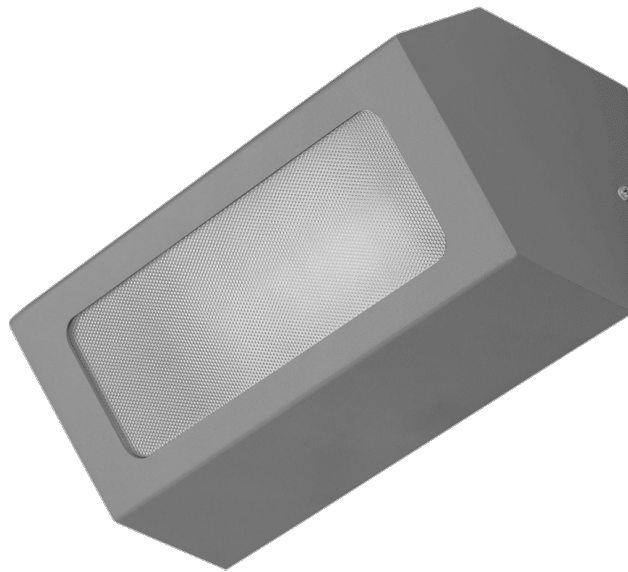

TERRACO AS E27 ALU PRM IP54 | SCHUTZKLASSE GRAU

DETAILLIERTE PRODUKTKARTE

TECHNISCHE PARAMETER

Index:	995569
IP-Schutzart:	IP54
IK-Stoßfestigkeitsgrad:	IK04
Material Gehäuse:	aluminium
Farbe Gehäuse:	grau
Material Diffusor:	PMMA
Typ Diffusor:	PRM
Montage:	Anbau
CE-Zertifikat:	70/2026

CHARAKTERISTIK

Terraco ist eine Leuchte mit modernistischer Bauweise, die sich durch ein interessantes, minimalistisches Design auszeichnet. Der pulverbeschichtete Aluminiumkörper der Leuchte ist in vier Farbvarianten erhältlich: Grau, Graphit, Weiß und Schwarz. Sie zeichnet sich durch die hohe Schutzart IP54 aus. Sie ist für die Aufputzmontage vorgesehen.

*Leuchtmittel nicht im Lieferumfang enthalten.

ANWENDUNGSBEREICHE

Die Terraco-Leuchte eignet sich besonders als Außenbeleuchtung für Fassaden, Terrassen und Balkone. Ihre kompakten Abmessungen erweitern den Anwendungsbereich – sie kann Nischen oder schwer zugängliche Stellen beleuchten. Terraco-Leuchten können auch im Innenbereich eingesetzt und auf vielfältige Weise an der Wand angeordnet werden, um interessante Lichtarrangements zu schaffen.

TERRACO AS E27 ALU PRM IP54 | SCHUTZKLASSE GRAU

DETAILLIERTE PRODUKTKARTE

TABLE TECHNISCHE PARAMETER

Index:	995569	IK-Stoßfestigkeitsgrad:	IK04
EAN:	5905963995569	IP-Schutzart:	IP54
Lichtquelle:	LED-Glühbirne E27, max. 20 W	Montage:	Anbau
Versorgungsspannung [V]:	220 - 240	Betriebstemperatur [°C]:	von -20 bis +35
Frequenz:	50-60	Menge auf der Palette [Stück]:	120
Schutzklasse:	I	Eigengewicht [kg]:	0.900
Material Diffusor:	PMMA	Bruttogewicht [kg]:	1.050
Typ Diffusor:	PRM	Kategorietyt:	accent lighting
Farbe Diffusor:	transparent	Wechselspannungsbereich [V]:	220 - 240
Optik:	allgemein	Verteilungstyp:	DIR
Material Gehäuse:	aluminium	Garantie [Jahre]:	5
Farbe Gehäuse:	grau	CE-Zertifikat:	70/2026
Abmessungen (H/B/T/H) [mm]:	260/110/120	Anleitung:	Download PDF