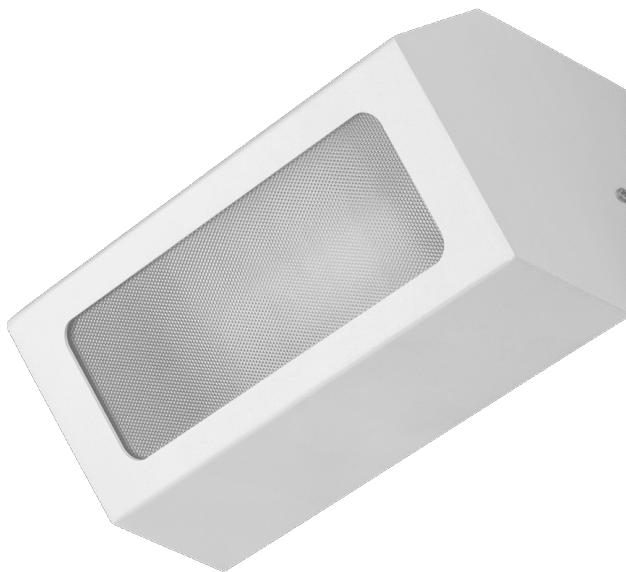

# TERRACO AS E27 ALU PRM IP54 | SCHUTZKLASSE WEISS

DETAILLIERTE PRODUKTKARTE

## TECHNISCHE PARAMETER

---

<b>Index:</b>	995538
<b>IP-Schutzart:</b>	IP54
<b>IK-Stoßfestigkeitsgrad:</b>	IK04
<b>Material Gehäuse:</b>	aluminium
<b>Farbe Gehäuse:</b>	weiss
<b>Material Diffusor:</b>	PMMA
<b>Typ Diffusor:</b>	PRM
<b>Montage:</b>	Anbau
<b>CE-Zertifikat:</b>	<a href="#">70/2026</a>

## CHARAKTERISTIK

---

Terraco ist eine Leuchte mit modernistischer Bauweise, die sich durch ein interessantes, minimalistisches Design auszeichnet. Der pulverbeschichtete Aluminiumkörper der Leuchte ist in vier Farbvarianten erhältlich: Grau, Graphit, Weiß und Schwarz. Sie zeichnet sich durch die hohe Schutzart IP54 aus. Sie ist für die Aufputzmontage vorgesehen.

## ANWENDUNGSBEREICHE

---

Die Terraco-Leuchte eignet sich besonders als Außenbeleuchtung für Fassaden, Terrassen und Balkone. Ihre kompakten Abmessungen erweitern den Anwendungsbereich – sie kann Nischen oder schwer zugängliche Stellen beleuchten. Terraco-Leuchten können auch im Innenbereich eingesetzt und auf vielfältige Weise an der Wand angeordnet werden, um interessante Lichtarrangements zu schaffen.