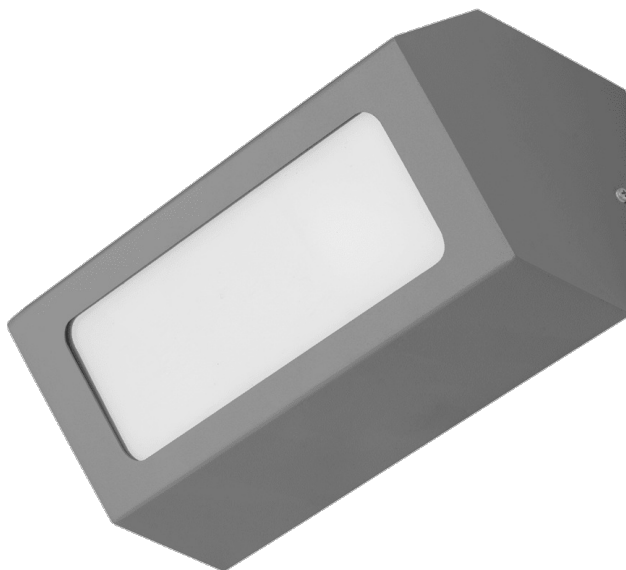

# TERRACO AS E27 ALU PLX IP54 | SCHUTZKLASSE GRAU

DETAILLIERTE PRODUKTKARTE

## TECHNISCHE PARAMETER

---

<b>Index:</b>	995521
<b>IP-Schutzart:</b>	IP54
<b>IK-Stoßfestigkeitsgrad:</b>	IK04
<b>Material Gehäuse:</b>	aluminium
<b>Farbe Gehäuse:</b>	grau
<b>Material Diffusor:</b>	PMMA
<b>Typ Diffusor:</b>	OPAL
<b>Montage:</b>	Anbau
<b>CE-Zertifikat:</b>	<a href="#">70/2026</a>

## CHARAKTERISTIK

---

Terraco ist eine Leuchte mit modernistischer Bauweise, die sich durch ein interessantes, minimalistisches Design auszeichnet. Der pulverbeschichtete Aluminiumkörper der Leuchte ist in vier Farbvarianten erhältlich: Grau, Graphit, Weiß und Schwarz. Sie zeichnet sich durch die hohe Schutzart IP54 aus. Sie ist für die Aufputzmontage vorgesehen.

## ANWENDUNGSBEREICHE

---

Die Terraco-Leuchte eignet sich besonders als Außenbeleuchtung für Fassaden, Terrassen und Balkone. Ihre kompakten Abmessungen erweitern den Anwendungsbereich – sie kann Nischen oder schwer zugängliche Stellen beleuchten. Terraco-Leuchten können auch im Innenbereich eingesetzt und auf vielfältige Weise an der Wand angeordnet werden, um interessante Lichtarrangements zu schaffen.