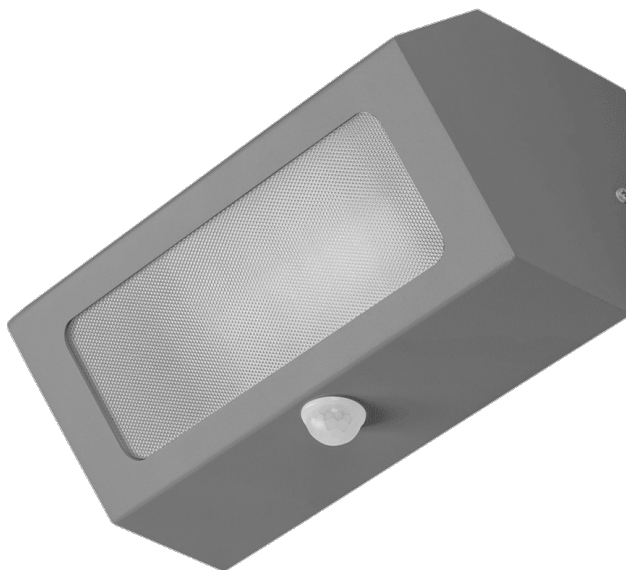

TERRACO AS PIR E27 ALU PRM IP54 I KL. SZARY

SZCZEGÓŁOWA KARTA PRODUKTU

PARAMETRY TECHNICZNE

Indeks:	995644
Stopień szczelności:	IP54
Odporność na uderzenia:	IK04
Materiał korpusu:	aluminium
Kolor korpusu:	szary
Materiał klosza:	PMMA
Rodzaj klosza:	PRM
Sposób montażu:	natynkowy
Certyfikat CE:	70/2026

CHARAKTERYSTYKA

Terraco to lampa o modernistycznej konstrukcji wyróżniająca się ciekawym minimalistycznym designem. Aluminiowy korpus lampy malowany proszkowo dostępny jest w czterech wersjach kolorystycznych: szarej, grafitowej, białej i czarnej. Charakteryzuje się wysokim współczynnikiem szczelności IP54. Jest przeznaczona do montażu natynkowego.

*Brak źródła światła w komplecie.

ZASTOSOWANIE

Lampa Terraco sprawdzi się szczególnie jako zewnętrzne oświetlenie elewacyjne, oświetlenie tarasów, i balkonów. Niewielkie wymiary zwiększają zakres jej zastosowań - może rozświetlać wnęki czy trudnodostępne miejsca. Lampy Terraco mogą być również wykorzystywana we wnętrzach obiektów i rozmieszczone w rozmaity sposób na ścianie stanowiąc ciekawe aranżacje świetlne.

TERRACO AS PIR E27 ALU PRM IP54 I KL. SZARY

SZCZEGÓŁOWA KARTA PRODUKTU

TABELA PARAMETRÓW TECHNICZNYCH

Indeks:	995644	Stopień szczelności:	IP54
EAN:	5905963995644	Sposób montażu:	natynkowy
Źródło światła:	żarówka LED E27 max 20W	Temperatura pracy [°C]:	od -20 do +35
Znamionowe napięcie zasilania [V]:	220 - 240	PIR:	tak
Częstotliwość [Hz]:	50-60	Liczba sztuk na palecie [szt]:	120
Klasa ochronności:	I	Waga netto [kg]:	1
Materiał klosza:	PMMA	Waga brutto [kg]:	1.150
Rodzaj klosza:	PRM	Kategoria typ:	Oprawy akcentujące
Kolor klosza:	transparentny	Zakres napięć AC [V]:	220 - 240
Optyka:	ogólna	Typ rozsyłu:	DIR
Materiał korpusu:	aluminium	Gwarancja [lata]:	5
Kolor korpusu:	szary	Certyfikat CE:	70/2026
Wymiary (W/S/G/Z) [mm]:	260/110/120	Instrukcja:	Pobierz PDF
Odporność na uderzenia:	IK04		