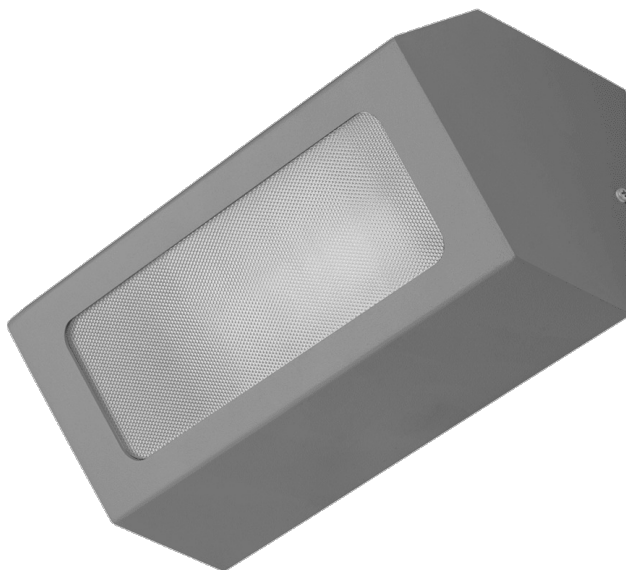

TERRACO AS E27 ALU PRM IP54 I KL. SZARY

SZCZEGÓŁOWA KARTA PRODUKTU

PARAMETRY TECHNICZNE

Indeks:	995569
Stopień szczelności:	IP54
Odporność na uderzenia:	IK04
Materiał korpusu:	aluminium
Kolor korpusu:	szary
Materiał klosza:	PMMA
Rodzaj klosza:	PRM
Sposób montażu:	natynkowy
Certyfikat CE:	70/2026

CHARAKTERYSTYKA

Terraco to lampa o modernistycznej konstrukcji wyróżniająca się ciekawym minimalistycznym designem. Aluminiowy korpus lampy malowany proszkowo dostępny jest w czterech wersjach kolorystycznych: szarej, grafitowej, białej i czarnej. Charakteryzuje się wysokim współczynnikiem szczelności IP54. Jest przeznaczona do montażu natynkowego.

*Brak źródła światła w komplecie.

ZASTOSOWANIE

Lampa Terraco sprawdzi się szczególnie jako zewnętrzne oświetlenie elewacyjne, oświetlenie tarasów, i balkonów. Niewielkie wymiary zwiększają zakres jej zastosowań - może rozświetlać wnęki czy trudnodostępne miejsca. Lampy Terraco mogą być również wykorzystywana we wnętrzach obiektów i rozmieszczone w rozmaity sposób na ścianie stanowiąc ciekawe aranżacje świetlne.

TERRACO AS E27 ALU PRM IP54 I KL. SZARY

SZCZEGÓŁOWA KARTA PRODUKTU

TABELA PARAMETRÓW TECHNICZNYCH

Indeks:	995569	Odporność na uderzenia:	IK04
EAN:	5905963995569	Stopień szczelności:	IP54
Źródło światła:	żarówka LED E27 max 20W	Sposób montażu:	natynkowy
Znamionowe napięcie zasilania [V]:	220 - 240	Temperatura pracy [°C]:	od -20 do +35
Częstotliwość [Hz]:	50-60	Liczba sztuk na palecie [szt]:	120
Klasa ochronności:	I	Waga netto [kg]:	0.900
Materiał klosza:	PMMA	Waga brutto [kg]:	1.050
Rodzaj klosza:	PRM	Kategoria typ:	Oprawy akcentujące
Kolor klosza:	transparentny	Zakres napięć AC [V]:	220 - 240
Optyka:	ogólna	Typ rozsyłu:	DIR
Materiał korpusu:	aluminium	Gwarancja [lata]:	5
Kolor korpusu:	szary	Certyfikat CE:	70/2026
Wymiary (W/S/G/Z) [mm]:	260/110/120	Instrukcja:	Pobierz PDF