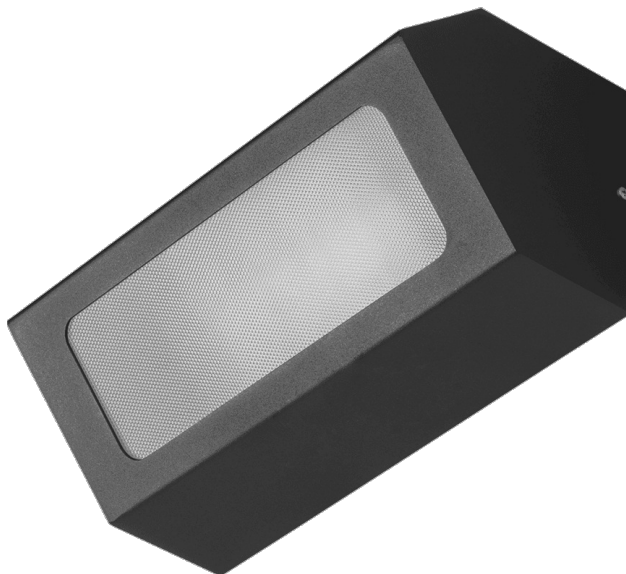

TERRACO AS E27 ALU PRM IP54 I KL. GRAFIT

SZCZEGÓŁOWA KARTA PRODUKTU

PARAMETRY TECHNICZNE

Indeks:	995552
Stopień szczelności:	IP54
Odporność na uderzenia:	IK04
Materiał korpusu:	aluminium
Kolor korpusu:	grafit
Materiał klosza:	PMMA
Rodzaj klosza:	PRM
Sposób montażu:	natynkowy
Certyfikat CE:	70/2026

CHARAKTERYSTYKA

Terraco to lampa o modernistycznej konstrukcji wyróżniająca się ciekawym minimalistycznym designem. Aluminiowy korpus lampy malowany proszkowo dostępny jest w czterech wersjach kolorystycznych: szarej, grafitowej, białej i czarnej. Charakteryzuje się wysokim współczynnikiem szczelności IP54. Jest przeznaczona do montażu natynkowego.

*Brak źródła światła w komplecie.

ZASTOSOWANIE

Lampa Terraco sprawdzi się szczególnie jako zewnętrzne oświetlenie elewacyjne, oświetlenie tarasów, i balkonów. Niewielkie wymiary zwiększają zakres jej zastosowań - może rozświetlać wnęki czy trudnodostępne miejsca. Lampy Terraco mogą być również wykorzystywana we wnętrzach obiektów i rozmieszczone w rozmaity sposób na ścianie stanowiąc ciekawe aranżacje świetlne.

TERRACO AS E27 ALU PRM IP54 I KL. GRAFIT

SZCZEGÓŁOWA KARTA PRODUKTU

TABELA PARAMETRÓW TECHNICZNYCH

Indeks:	995552	Odporność na uderzenia:	IK04
EAN:	590596399552	Stopień szczelności:	IP54
Źródło światła:	żarówka LED E27 max 20W	Sposób montażu:	natynkowy
Znamionowe napięcie zasilania [V]:	220 - 240	Temperatura pracy [°C]:	od -20 do +35
Częstotliwość [Hz]:	50-60	Liczba sztuk na palecie [szt]:	120
Klasa ochronności:	I	Waga netto [kg]:	0.900
Materiał klosza:	PMMA	Waga brutto [kg]:	1.050
Rodzaj klosza:	PRM	Kategoria typ:	Oprawy akcentujące
Kolor klosza:	transparentny	Zakres napięć AC [V]:	220 - 240
Optyka:	ogólna	Typ rozsyłu:	DIR
Materiał korpusu:	aluminium	Gwarancja [lata]:	5
Kolor korpusu:	grafit	Certyfikat CE:	70/2026
Wymiary (W/S/G/Z) [mm]:	260/110/120	Instrukcja:	Pobierz PDF