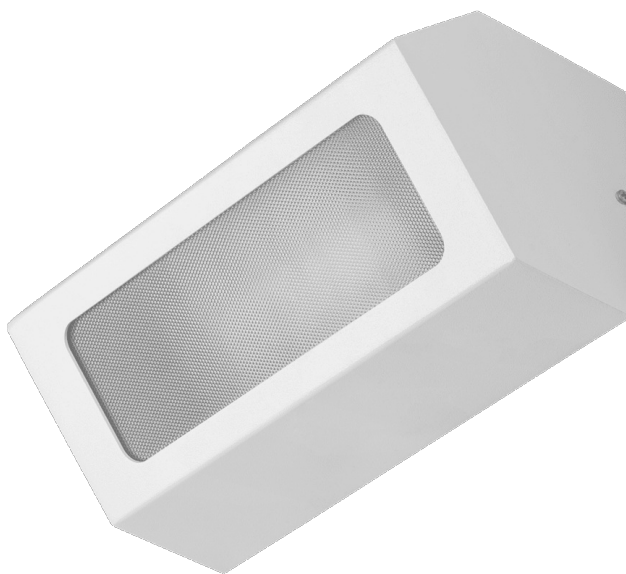

TERRACO AS E27 ALU PRM IP54 I KL. BIAŁY

SZCZEGÓŁOWA KARTA PRODUKTU

PARAMETRY TECHNICZNE

Indeks:	995538
Stopień szczelności:	IP54
Odporność na uderzenia:	IK04
Materiał korpusu:	aluminium
Kolor korpusu:	biały
Materiał klosza:	PMMA
Rodzaj klosza:	PRM
Sposób montażu:	natynkowy
Certyfikat CE:	70/2026

CHARAKTERYSTYKA

Terraco to lampa o modernistycznej konstrukcji wyróżniająca się ciekawym minimalistycznym designem. Aluminiowy korpus lampy malowany proszkowo dostępny jest w czterech wersjach kolorystycznych: szarej, grafitowej, białej i czarnej. Charakteryzuje się wysokim współczynnikiem szczelności IP54. Jest przeznaczona do montażu natynkowego.

*Brak źródła światła w komplecie.

ZASTOSOWANIE

Lampa Terraco sprawdzi się szczególnie jako zewnętrzne oświetlenie elewacyjne, oświetlenie tarasów, i balkonów. Niewielkie wymiary zwiększają zakres jej zastosowań - może rozświetlać wnęki czy trudnodostępne miejsca. Lampy Terraco mogą być również wykorzystywana we wnętrzach obiektów i rozmieszczone w rozmaity sposób na ścianie stanowiąc ciekawe aranżacje świetlne.

TERRACO AS E27 ALU PRM IP54 I KL. BIAŁY

SZCZEGÓŁOWA KARTA PRODUKTU

TABELA PARAMETRÓW TECHNICZNYCH

Indeks:	995538	Odporność na uderzenia:	IK04
EAN:	5905963995538	Stopień szczelności:	IP54
Źródło światła:	żarówka LED E27 max 20W	Sposób montażu:	natynkowy
Znamionowe napięcie zasilania [V]:	220 - 240	Temperatura pracy [°C]:	od -20 do +35
Częstotliwość [Hz]:	50-60	Liczba sztuk na palecie [szt]:	120
Klasa ochronności:	I	Waga netto [kg]:	0.900
Materiał klosza:	PMMA	Waga brutto [kg]:	1.050
Rodzaj klosza:	PRM	Kategoria typ:	Oprawy akcentujące
Kolor klosza:	transparentny	Zakres napięć AC [V]:	220 - 240
Optyka:	ogólna	Typ rozsyłu:	DIR
Materiał korpusu:	aluminium	Gwarancja [lata]:	5
Kolor korpusu:	biały	Certyfikat CE:	70/2026
Wymiary (W/S/G/Z) [mm]:	260/110/120	Instrukcja:	Pobierz PDF