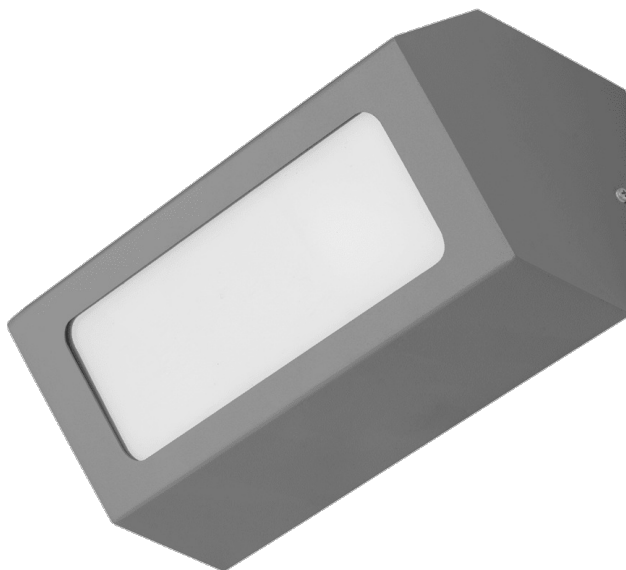

# TERRACO AS E27 ALU PLX IP54 I KL. SZARY

SZCZEGÓŁOWA KARTA PRODUKTU

## PARAMETRY TECHNICZNE

<b>Indeks:</b>	995521
<b>Stopień szczelności:</b>	IP54
<b>Odporność na uderzenia:</b>	IK04
<b>Materiał korpusu:</b>	aluminium
<b>Kolor korpusu:</b>	szary
<b>Materiał klosza:</b>	PMMA
<b>Rodzaj klosza:</b>	OPAL
<b>Sposób montażu:</b>	natynkowy
<b>Certyfikat CE:</b>	<a href="#">70/2026</a>

## CHARAKTERYSTYKA

Terraco to lampa o modernistycznej konstrukcji wyróżniająca się ciekawym minimalistycznym designem. Aluminiowy korpus lampy malowany proszkowo dostępny jest w czterech wersjach kolorystycznych: szarej, grafitowej, białej i czarnej. Charakteryzuje się wysokim współczynnikiem szczelności IP54. Jest przeznaczona do montażu natynkowego.

## ZASTOSOWANIE

Lampa Terraco sprawdzi się szczególnie jako zewnętrzne oświetlenie elewacyjne, oświetlenie tarasów, i balkonów. Niewielkie wymiary zwiększają zakres jej zastosowań - może rozświetlać wnęki czy trudnodostępne miejsca. Lampy Terraco mogą być również wykorzystywana we wnętrzach obiektów i rozmieszczone w rozmaity sposób na ścianie stanowiąc ciekawe aranżacje świetlne.