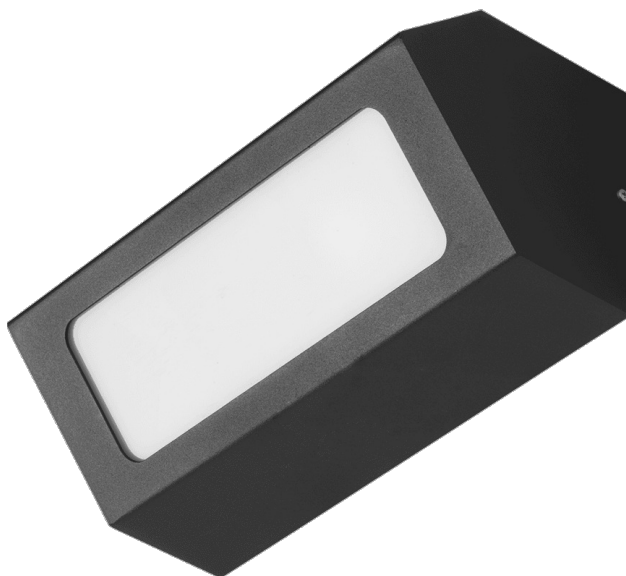

TERRACO AS E27 ALU PLX IP54 I KL. GRAFIT

SZCZEGÓŁOWA KARTA PRODUKTU

PARAMETRY TECHNICZNE

Indeks:	995514
Stopień szczelności:	IP54
Odporność na uderzenia:	IK04
Materiał korpusu:	aluminium
Kolor korpusu:	grafit
Materiał klosza:	PMMA
Rodzaj klosza:	OPAL
Sposób montażu:	natynkowy
Certyfikat CE:	70/2026

CHARAKTERYSTYKA

Terraco to lampa o modernistycznej konstrukcji wyróżniająca się ciekawym minimalistycznym designem. Aluminiowy korpus lampy malowany proszkowo dostępny jest w czterech wersjach kolorystycznych: szarej, grafitowej, białej i czarnej. Charakteryzuje się wysokim współczynnikiem szczelności IP54. Jest przeznaczona do montażu natynkowego.

*Brak źródła światła w komplecie.

ZASTOSOWANIE

Lampa Terraco sprawdzi się szczególnie jako zewnętrzne oświetlenie elewacyjne, oświetlenie tarasów, i balkonów. Niewielkie wymiary zwiększają zakres jej zastosowań - może rozświetlać wnęki czy trudnodostępne miejsca. Lampy Terraco mogą być również wykorzystywana we wnętrzach obiektów i rozmieszczone w rozmaity sposób na ścianie stanowiąc ciekawe aranżacje świetlne.

TERRACO AS E27 ALU PLX IP54 I KL. GRAFIT

SZCZEGÓŁOWA KARTA PRODUKTU

TABELA PARAMETRÓW TECHNICZNYCH

Indeks:	995514	Odporność na uderzenia:	IK04
EAN:	5905963995514	Stopień szczelności:	IP54
Źródło światła:	żarówka LED E27 max 20W	Sposób montażu:	natynkowy
Znamionowe napięcie zasilania [V]:	220 - 240	Temperatura pracy [°C]:	od -20 do +35
Częstotliwość [Hz]:	50-60	Liczba sztuk na palecie [szt]:	120
Klasa ochronności:	I	Waga netto [kg]:	0.900
Materiał klosza:	PMMA	Waga brutto [kg]:	1.050
Rodzaj klosza:	OPAL	Kategoria typ:	Oprawy akcentujące
Kolor klosza:	transparentny	Zakres napięć AC [V]:	220 - 240
Optyka:	ogólna	Typ rozsyłu:	DIR
Materiał korpusu:	aluminium	Gwarancja [lata]:	5
Kolor korpusu:	grafit	Certyfikat CE:	70/2026
Wymiary (W/S/G/Z) [mm]:	260/110/120	Instrukcja:	Pobierz PDF