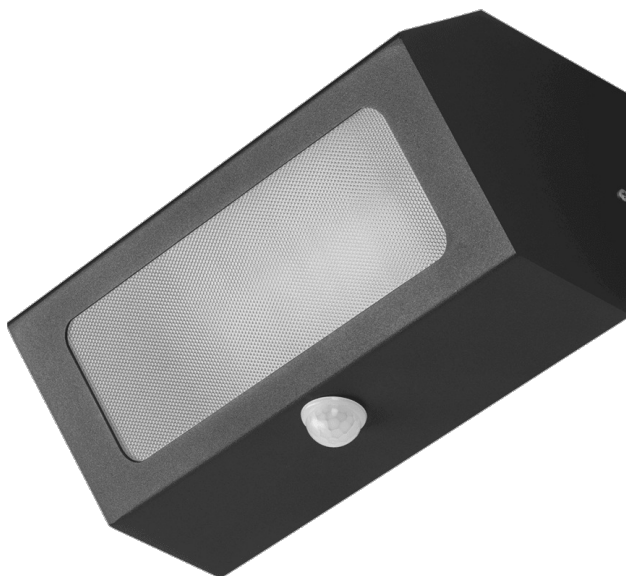

TERRACO AS PIR LED ALU PRM 1300LM IP54 I CL. 840 18W GRAFÍT

PODROBNÁ PRODUKTOVÁ KARTA

TECHNICKÉ PARAMETRY

Index:	995798
Nominální výkon [W]:	18
Světelný tok svítidla [lm]*:	1300
Teplota barvy [K]:	4000
Stupeň těsnosti:	IP54
Odolnost proti nárazu:	IK04
Materiál karoserie:	hliník
Barva těla:	grafit
Materiál difuzoru:	PMMA
Typ difuzoru:	PRM

VLASTNOSTI PRODUKTU

Terraco AS LED je svítidlo s modernistickou konstrukcí, které vyniká zajímavým minimalistickým designem. Hliníkové tělo svítidla s práškovým nástřikem je k dispozici ve čtyřech barevných provedeních: šedé, grafitové, bílé a černé. Vyznačuje se vysokým stupněm krytí IP54. Je určeno pro montáž na omítku.

APLIKACE

Lampa Terraco AS LED se osvědčí zejména jako venkovní osvětlení fasád, teras a balkonů. Malé rozměry rozšiřují její možnosti použití – může osvětlovat výklenky nebo těžko přístupná místa. Lamy Terraco lze také použít v interiérech budov a rozmístit je různými způsoby na stěnu, čímž vytvoří zajímavé světelné aranžmá.