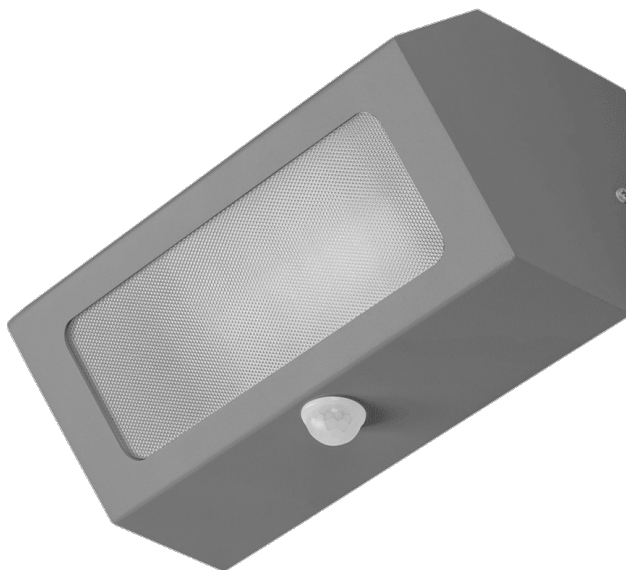

TERRACO AS PIR LED ALU PRM 1300LM IP54 I CL. 840 18W ŠEDÝ

PODROBNÁ PRODUKTOVÁ KARTA

TECHNICKÉ PARAMETRY

Index:	995774
Nominální výkon [W]:	18
Světelný tok svítidla [lm]*:	1300
Teplota barvy [K]:	4000
Stupeň těsnosti:	IP54
Odolnost proti nárazu:	IK04
Materiál karoserie:	hliník
Barva těla:	šedá
Materiál difuzoru:	PMMA
Typ difuzoru:	PRM

VLASTNOSTI PRODUKTU

Terraco AS LED je svítidlo s modernistickou konstrukcí, které vyniká zajímavým minimalistickým designem. Hliníkové tělo svítidla s práškovým nástřikem je k dispozici ve čtyřech barevných provedeních: šedé, grafitové, bílé a černé. Vyznačuje se vysokým stupněm krytí IP54. Je určeno pro montáž na omítku.

APLIKACE

Lampa Terraco AS LED se osvědčí zejména jako venkovní osvětlení fasád, teras a balkonů. Malé rozměry rozšiřují její možnosti použití – může osvětlovat výklenky nebo těžko přístupná místa. Lamy Terraco lze také použít v interiérech budov a rozmístit je různými způsoby na stěnu, čímž vytvoří zajímavé světelné aranžmá.