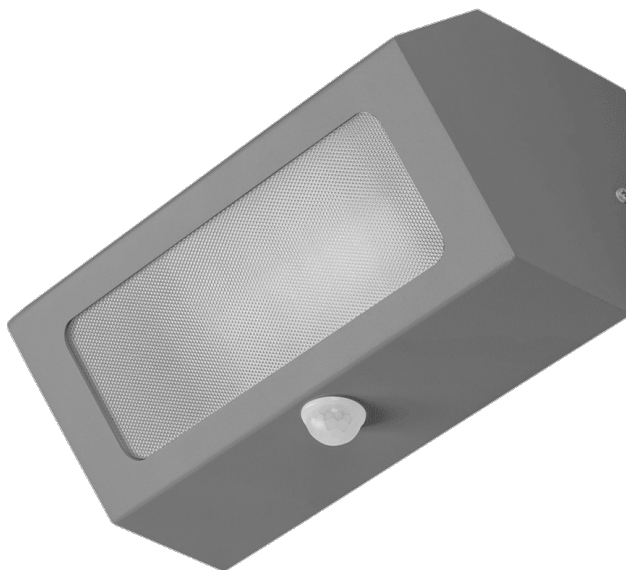

TERRACO AS PIR LED ALU PRM 1300LM IP54 I CL. 840 18W ŠEDÝ

PODROBNÁ PRODUKTOVÁ KARTA

TECHNICKÉ PARAMETRY

Index:	995774
Nominální výkon [W]:	18
Světelný tok svítidla [lm]*:	1300
Teplota barvy [K]:	4000
Stupeň těsnosti:	IP54
Odolnost proti nárazu:	IK04
Materiál karoserie:	hliník
Barva těla:	šedá
Materiál difuzoru:	PMMA
Typ difuzoru:	PRM

VLASTNOSTI PRODUKTU

Terraco AS LED je svítidlo s modernistickou konstrukcí, které vyniká zajímavým minimalistickým designem. Hliníkové tělo svítidla s práškovým nástřikem je k dispozici ve čtyřech barevných provedeních: šedé, grafitové, bílé a černé. Vyznačuje se vysokým stupněm krytí IP54. Je určeno pro montáž na omítku.

APLIKACE

Lampa Terraco AS LED se osvědčí zejména jako venkovní osvětlení fasád, teras a balkonů. Malé rozměry rozšiřují její možnosti použití – může osvětlovat výklenky nebo těžko přístupná místa. Lampa Terraco lze také použít v interiérech budov a rozmístit je různými způsoby na stěnu, čímž vytvoří zajímavé světelné aranžmá.