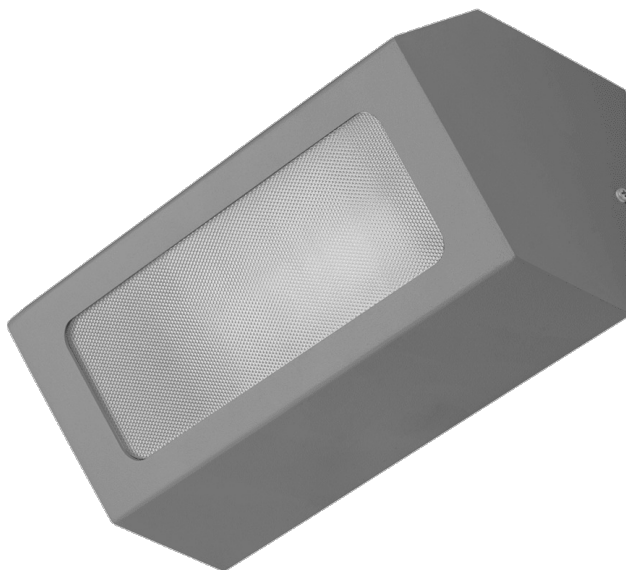

TERRACO AS LED ALU PRM 1300LM IP54 I CL. 840 18W ŠEDÝ

PODROBNÁ PRODUKTOVÁ KARTA

TECHNICKÉ PARAMETRY

Index:	995729
Nominální výkon [W]:	18
Světelný tok svítidla [lm]*:	1300
Teplota barvy [K]:	4000
Stupeň těsnosti:	IP54
Odolnost proti nárazu:	IK04
Materiál karoserie:	hliník
Barva těla:	šedá
Materiál difuzoru:	PMMA
Typ difuzoru:	PRM

VLASTNOSTI PRODUKTU

Terraco AS LED je svítidlo s modernistickou konstrukcí, které vyniká zajímavým minimalistickým designem. Hliníkové tělo svítidla s práškovým nástřikem je k dispozici ve čtyřech barevných provedeních: šedé, grafitové, bílé a černé. Vyznačuje se vysokým stupněm krytí IP54. Je určeno pro montáž na omítku.

APLIKACE

Lampa Terraco AS LED se osvědčí zejména jako venkovní osvětlení fasád, teras a balkonů. Malé rozměry rozšiřují její možnosti použití – může osvětlovat výklenky nebo těžko přístupná místa. Lamy Terraco lze také použít v interiérech budov a rozmístit je různými způsoby na stěnu, čímž vytvoří zajímavé světelné aranžmá.