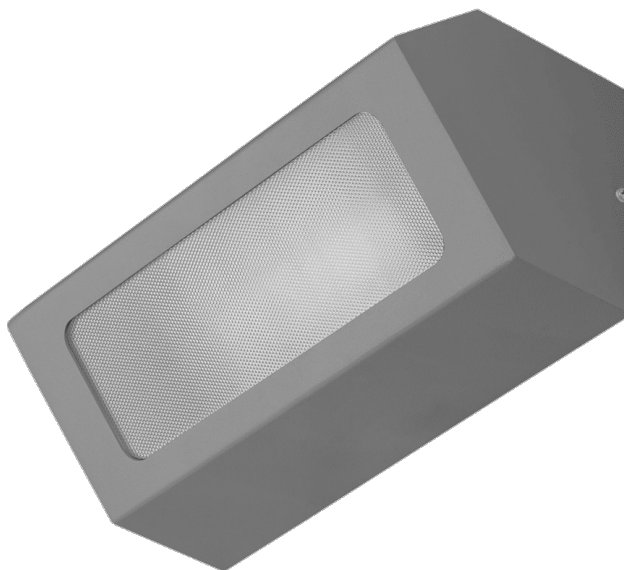

TERRACO AS LED ALU PRM 1300LM IP54 I CL. 840 18W ŠEDÝ

PODROBNÁ PRODUKTOVÁ KARTA

TECHNICKÉ PARAMETRY

Index:	995729
Nominální výkon [W]:	18
Světelný tok svítidla [lm]*:	1300
Teplota barvy [K]:	4000
Stupeň těsnosti:	IP54
Odolnost proti nárazu:	IK04
Materiál karoserie:	hliník
Barva těla:	šedá
Materiál difuzoru:	PMMA
Typ difuzoru:	PRM

VLASTNOSTI PRODUKTU

Terraco AS LED je svítidlo s modernistickou konstrukcí, které vyniká zajímavým minimalistickým designem. Hliníkové tělo svítidla s práškovým nástřikem je k dispozici ve čtyřech barevných provedeních: šedé, grafitové, bílé a černé. Vyznačuje se vysokým stupněm krytí IP54. Je určeno pro montáž na omítku.

APLIKACE

Lampa Terraco AS LED se osvědčí zejména jako venkovní osvětlení fasád, teras a balkonů. Malé rozměry rozšiřují její možnosti použití – může osvětlovat výklenky nebo těžko přístupná místa. Lamy Terraco lze také použít v interiérech budov a rozmístit je různými způsoby na stěnu, čímž vytvoří zajímavé světelné aranžmá.