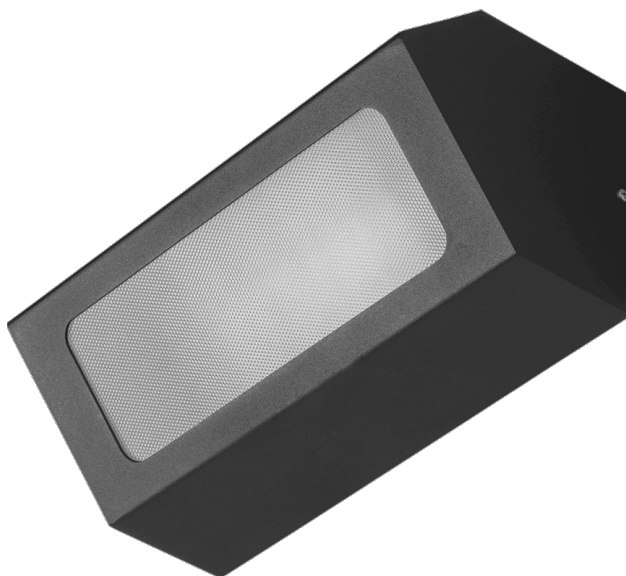

TERRACO AS LED ALU PRM 1300LM IP54 I CL. 840 18W GRAFÍT

PODROBNÁ PRODUKTOVÁ KARTA

TECHNICKÉ PARAMETRY

Index:	995712
Nominální výkon [W]:	18
Světelný tok svítidla [lm]*:	1300
Teplota barvy [K]:	4000
Stupeň těsnosti:	IP54
Odolnost proti nárazu:	IK04
Materiál karoserie:	hliník
Barva těla:	grafit
Materiál difuzoru:	PMMA
Typ difuzoru:	PRM

VLASTNOSTI PRODUKTU

Terraco AS LED je svítidlo s modernistickou konstrukcí, které vyniká zajímavým minimalistickým designem. Hliníkové tělo svítidla s práškovým nástřikem je k dispozici ve čtyřech barevných provedeních: šedé, grafitové, bílé a černé. Vyznačuje se vysokým stupněm krytí IP54. Je určeno pro montáž na omítku.

APLIKACE

Lampa Terraco AS LED se osvědčí zejména jako venkovní osvětlení fasád, teras a balkonů. Malé rozměry rozšiřují její možnosti použití – může osvětlovat výklenky nebo těžko přístupná místa. Lamy Terraco lze také použít v interiérech budov a rozmístit je různými způsoby na stěnu, čímž vytvoří zajímavé světelné aranžmá.