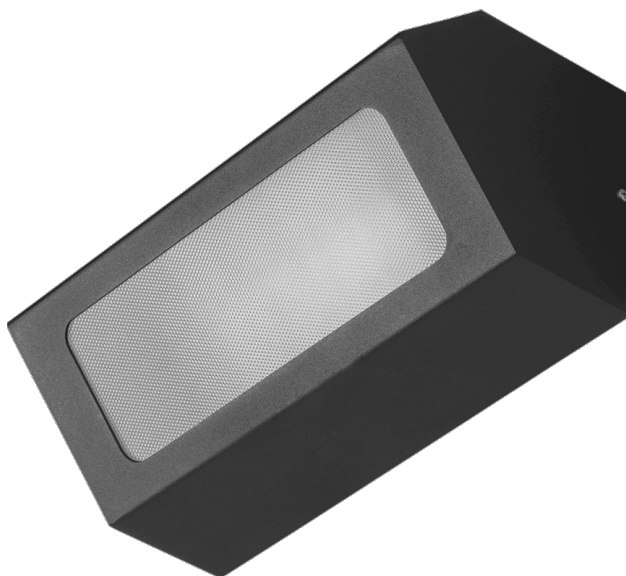

# TERRACO AS LED ALU PRM 1300LM IP54 I CL. 840 18W GRAFÍT

PODROBNÁ PRODUKTOVÁ KARTA

## TECHNICKÉ PARAMETRY

<b>Index:</b>	995712
<b>Nominální výkon [W]:</b>	18
<b>Světelný tok svítidla [lm]*:</b>	1300
<b>Teplota barvy [K]:</b>	4000
<b>Stupeň těsnosti:</b>	IP54
<b>Odolnost proti nárazu:</b>	IK04
<b>Materiál karoserie:</b>	hliník
<b>Barva těla:</b>	grafit
<b>Materiál difuzoru:</b>	PMMA
<b>Typ difuzoru:</b>	PRM

## VLASTNOSTI PRODUKTU

Terraco AS LED je svítidlo s modernistickou konstrukcí, které vyniká zajímavým minimalistickým designem. Hliníkové tělo svítidla s práškovým nástřikem je k dispozici ve čtyřech barevných provedeních: šedé, grafitové, bílé a černé. Vyznačuje se vysokým stupněm krytí IP54. Je určeno pro montáž na omítku.

## APLIKACE

Lampa Terraco AS LED se osvědčí zejména jako venkovní osvětlení fasád, teras a balkonů. Malé rozměry rozšiřují její možnosti použití – může osvětlovat výklenky nebo těžko přístupná místa. Lamy Terraco lze také použít v interiérech budov a rozmístit je různými způsoby na stěnu, čímž vytvoří zajímavé světelné aranžmá.