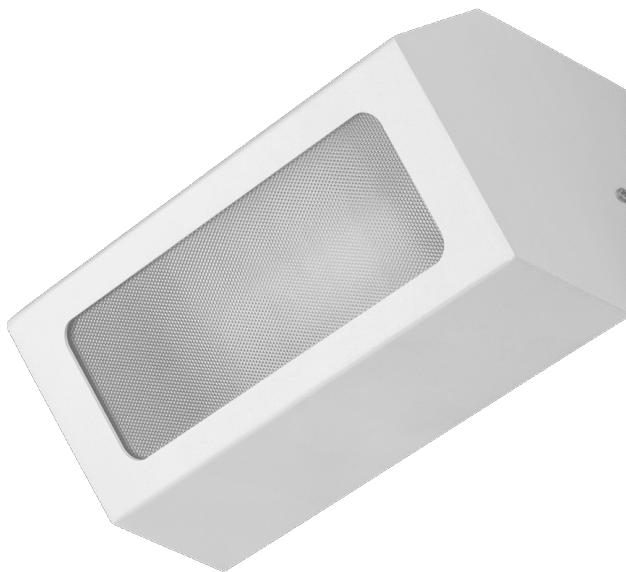

# TERRACO AS LED ALU PRM 1450LM IP54 I CL. 840 18W BÍLÝ

PODROBNÁ PRODUKTOVÁ KARTA

## TECHNICKÉ PARAMETRY

<b>Index:</b>	995699
<b>Nominální výkon [W]:</b>	18
<b>Světelný tok svítidla [lm]*:</b>	1450
<b>Teplota barvy [K]:</b>	4000
<b>Stupeň těsnosti:</b>	IP54
<b>Odolnost proti nárazu:</b>	IK04
<b>Materiál karoserie:</b>	hliník
<b>Barva těla:</b>	bílý
<b>Materiál difuzoru:</b>	PMMA
<b>Typ difuzoru:</b>	PRM

## VLASTNOSTI PRODUKTU

Terraco AS LED je svítidlo s modernistickou konstrukcí, které vyniká zajímavým minimalistickým designem. Hliníkové tělo svítidla s práškovým nástřikem je k dispozici ve čtyřech barevných provedeních: šedé, grafitové, bílé a černé. Vyznačuje se vysokým stupněm krytí IP54. Je určeno pro montáž na omítku.

## APLIKACE

Lampa Terraco AS LED se osvědčí zejména jako venkovní osvětlení fasád, teras a balkonů. Malé rozměry rozšiřují její možnosti použití – může osvětlovat výklenky nebo těžko přístupná místa. Lamy Terraco lze také použít v interiérech budov a rozmístit je různými způsoby na stěnu, čímž vytvoří zajímavé světelné aranžmá.