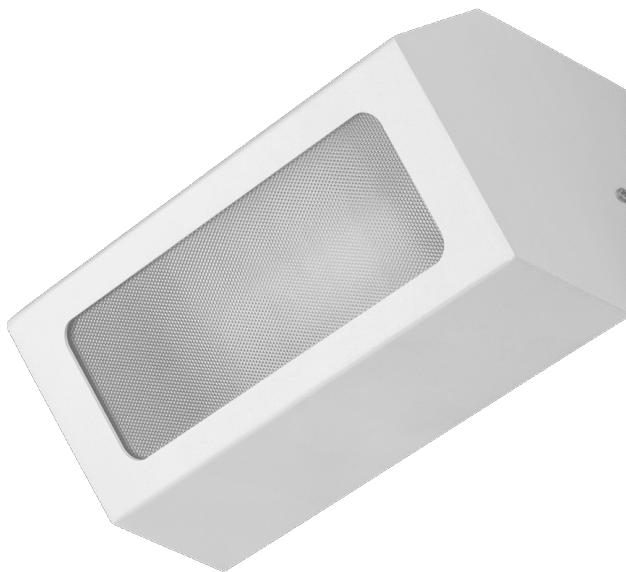

TERRACO AS LED ALU PRM 1450LM IP54 I CL. 840 18W BÍLÝ

PODROBNÁ PRODUKTOVÁ KARTA

TECHNICKÉ PARAMETRY

Index:	995699
Nominální výkon [W]:	18
Světelný tok svítidla [lm]*:	1450
Teplota barvy [K]:	4000
Stupeň těsnosti:	IP54
Odolnost proti nárazu:	IK04
Materiál karoserie:	hliník
Barva těla:	bílý
Materiál difuzoru:	PMMA
Typ difuzoru:	PRM

VLASTNOSTI PRODUKTU

Terraco AS LED je svítidlo s modernistickou konstrukcí, které vyniká zajímavým minimalistickým designem. Hliníkové tělo svítidla s práškovým nástřikem je k dispozici ve čtyřech barevných provedeních: šedé, grafitové, bílé a černé. Vyznačuje se vysokým stupněm krytí IP54. Je určeno pro montáž na omítku.

APLIKACE

Lampa Terraco AS LED se osvědčí zejména jako venkovní osvětlení fasád, teras a balkonů. Malé rozměry rozšiřují její možnosti použití – může osvětlovat výklenky nebo těžko přístupná místa. Lamy Terraco lze také použít v interiérech budov a rozmístit je různými způsoby na stěnu, čímž vytvoří zajímavé světelné aranžmá.