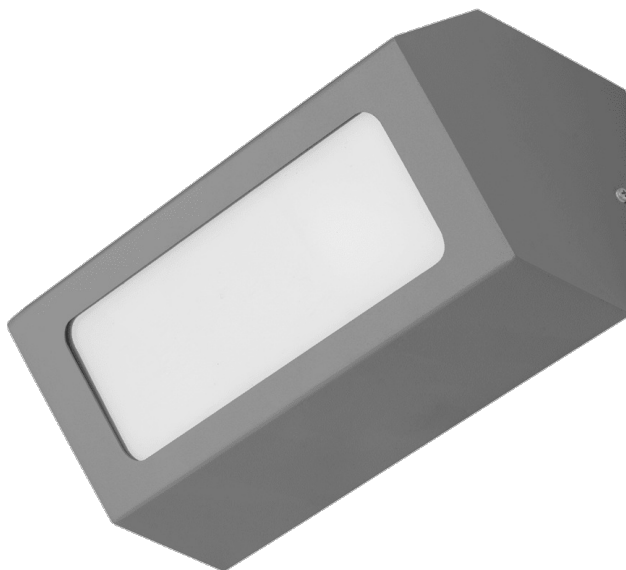

TERRACO AS LED ALU PLX 1200LM IP54 I CL. 840 18W ŠEDÝ

PODROBNÁ PRODUKTOVÁ KARTA

TECHNICKÉ PARAMETRY

Index:	995682
Nominální výkon [W]:	18
Světelný tok svítidla [lm]*:	1200
Teplota barvy [K]:	4000
Stupeň těsnosti:	IP54
Odolnost proti nárazu:	IK04
Materiál karoserie:	hliník
Barva těla:	šedá
Materiál difuzoru:	PMMA
Typ difuzoru:	OPÁL

VLASTNOSTI PRODUKTU

Terraco AS LED je svítidlo s modernistickou konstrukcí, které vyniká zajímavým minimalistickým designem. Hliníkové tělo svítidla s práškovým nástřikem je k dispozici ve čtyřech barevných provedeních: šedé, grafitové, bílé a černé. Vyznačuje se vysokým stupněm krytí IP54. Je určeno pro montáž na omítku.

APLIKACE

Lampa Terraco AS LED se osvědčí zejména jako venkovní osvětlení fasád, teras a balkonů. Malé rozměry rozšiřují její možnosti použití – může osvětlovat výklenky nebo těžko přístupná místa. Lamy Terraco lze také použít v interiérech budov a rozmístit je různými způsoby na stěnu, čímž vytvoří zajímavé světelné aranžmá.