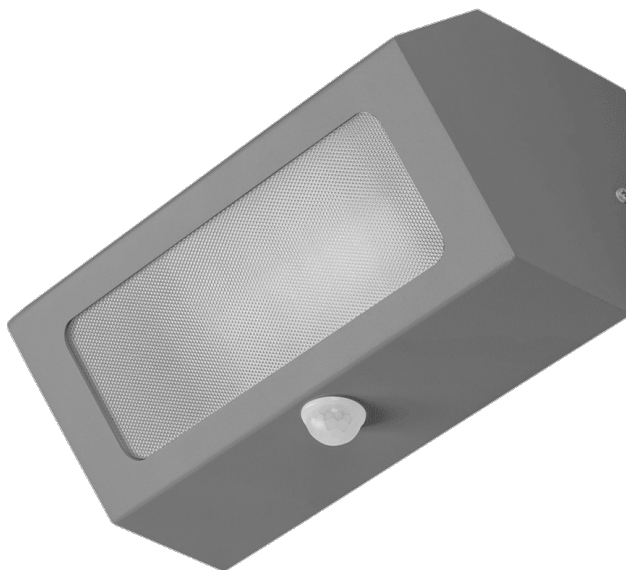

TERRACO AS PIR LED ALU PRM 1300LM IP54 I CL. 840 18W GRIS

FICHE DÉTAILLÉE DE PRODUIT

PARAMÈTRES TECHNIQUE

Référence:	995774
Puissance nominale [W]:	18
Flux lumineux du luminaire [lm]*:	1300
Température de couleur [K]:	4000
Degré d'étanchéité:	IP54
Résistance aux chocs:	IK04
Matériau du corps:	aluminium
Couleur du corps:	gris
Matériau du diffuseur:	PMMA
Type de diffuseur:	PRM

CARACTÉRISTIQUES DU PRODUIT

Terraco AS LED est une lampe au style moderniste qui se distingue par son design minimaliste original. Le corps de la lampe, en aluminium thermolaqué, est disponible en quatre coloris : gris, graphite, blanc et noir. Elle présente un indice de protection IP54. Elle est conçue pour un montage en saillie.

APPLICATION

La lampe Terraco AS LED est particulièrement adaptée à l'éclairage extérieur des façades, des terrasses et des balcons. Ses dimensions compactes élargissent son champ d'application : elle peut éclairer des niches ou des endroits difficiles d'accès. Les lampes Terraco peuvent également être utilisées à l'intérieur des bâtiments et disposées de différentes manières sur les murs pour créer des arrangements lumineux originaux.