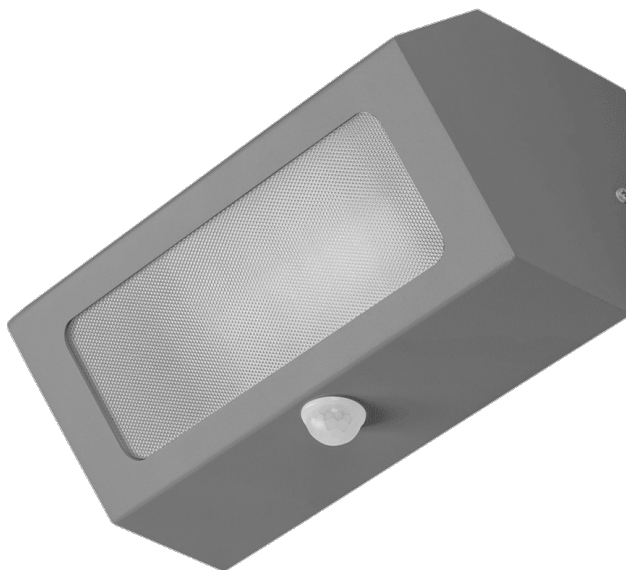

# TERRACO AS PIR LED ALU PRM 1300LM IP54 I CL. 840 18W GRIS

FICHE DÉTAILLÉE DE PRODUIT

## PARAMÈTRES TECHNIQUE

Référence:	995774
Puissance nominale [W]:	18
Flux lumineux du luminaire [lm]*:	1300
Température de couleur [K]:	4000
Degré d'étanchéité:	IP54
Résistance aux chocs:	IK04
Matériau du corps:	aluminium
Couleur du corps:	gris
Matériau du diffuseur:	PMMA
Type de diffuseur:	PRM

## CARACTÉRISTIQUES DU PRODUIT

Terraco AS LED est une lampe au style moderniste qui se distingue par son design minimaliste original. Le corps de la lampe, en aluminium thermolaqué, est disponible en quatre coloris : gris, graphite, blanc et noir. Elle présente un indice de protection IP54. Elle est conçue pour un montage en saillie.

## APPLICATION

La lampe Terraco AS LED est particulièrement adaptée à l'éclairage extérieur des façades, des terrasses et des balcons. Ses dimensions compactes élargissent son champ d'application : elle peut éclairer des niches ou des endroits difficiles d'accès. Les lampes Terraco peuvent également être utilisées à l'intérieur des bâtiments et disposées de différentes manières sur les murs pour créer des arrangements lumineux originaux.