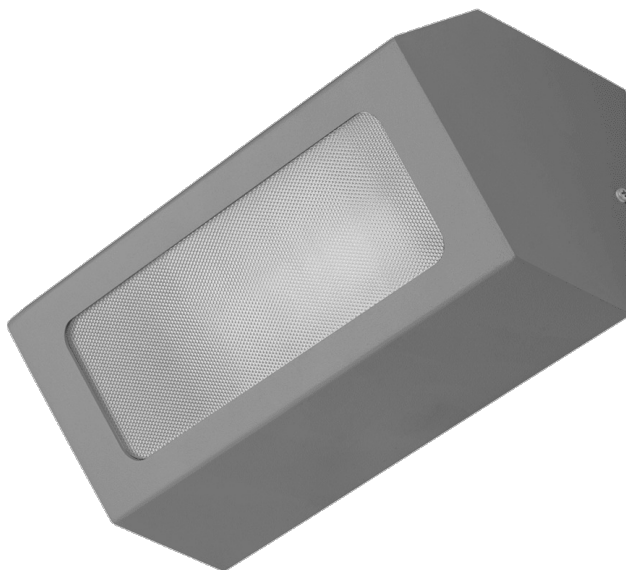

TERRACO AS LED ALU PRM 1300LM IP54 I CL. 840 18W GRIS

FICHE DÉTAILLÉE DE PRODUIT

PARAMÈTRES TECHNIQUE

Référence:	995729
Puissance nominale [W]:	18
Flux lumineux du luminaire [lm]*:	1300
Température de couleur [K]:	4000
Degré d'étanchéité:	IP54
Résistance aux chocs:	IK04
Matériau du corps:	aluminium
Couleur du corps:	gris
Matériau du diffuseur:	PMMA
Type de diffuseur:	PRM

CARACTÉRISTIQUES DU PRODUIT

Terraco AS LED est une lampe au style moderniste qui se distingue par son design minimaliste original. Le corps de la lampe, en aluminium thermolaqué, est disponible en quatre coloris : gris, graphite, blanc et noir. Elle présente un indice de protection IP54. Elle est conçue pour un montage en saillie.

APPLICATION

La lampe Terraco AS LED est particulièrement adaptée à l'éclairage extérieur des façades, des terrasses et des balcons. Ses dimensions compactes élargissent son champ d'application : elle peut éclairer des niches ou des endroits difficiles d'accès. Les lampes Terraco peuvent également être utilisées à l'intérieur des bâtiments et disposées de différentes manières sur les murs pour créer des arrangements lumineux originaux.