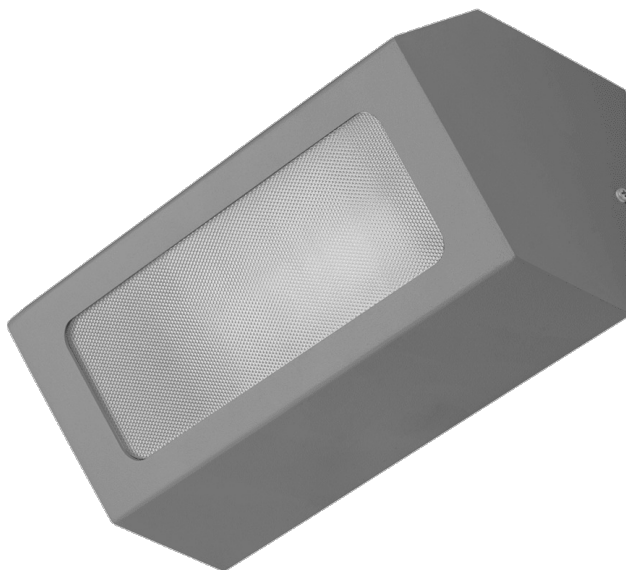

# TERRACO AS LED ALU PRM 1300LM IP54 I CL. 840 18W GRIS

FICHE DÉTAILLÉE DE PRODUIT

## PARAMÈTRES TECHNIQUE

Référence:	995729
Puissance nominale [W]:	18
Flux lumineux du luminaire [lm]*:	1300
Température de couleur [K]:	4000
Degré d'étanchéité:	IP54
Résistance aux chocs:	IK04
Matériau du corps:	aluminium
Couleur du corps:	gris
Matériau du diffuseur:	PMMA
Type de diffuseur:	PRM

## CARACTÉRISTIQUES DU PRODUIT

Terraco AS LED est une lampe au style moderniste qui se distingue par son design minimaliste original. Le corps de la lampe, en aluminium thermolaqué, est disponible en quatre coloris : gris, graphite, blanc et noir. Elle présente un indice de protection IP54. Elle est conçue pour un montage en saillie.

## APPLICATION

La lampe Terraco AS LED est particulièrement adaptée à l'éclairage extérieur des façades, des terrasses et des balcons. Ses dimensions compactes élargissent son champ d'application : elle peut éclairer des niches ou des endroits difficiles d'accès. Les lampes Terraco peuvent également être utilisées à l'intérieur des bâtiments et disposées de différentes manières sur les murs pour créer des arrangements lumineux originaux.