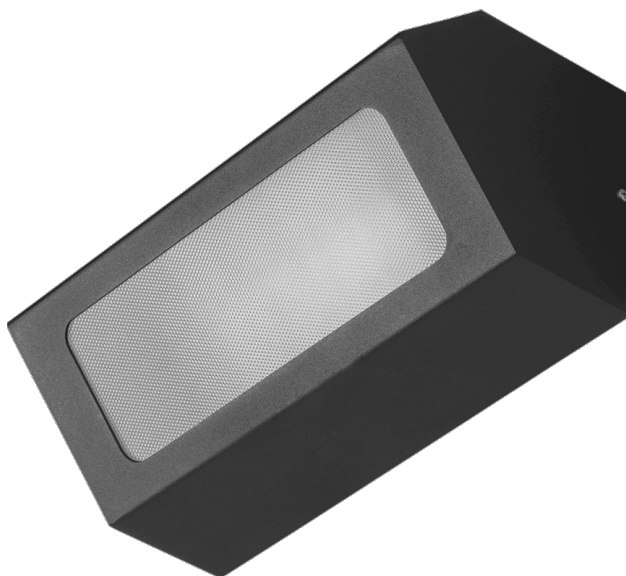

TERRACO AS LED ALU PRM 1300LM IP54 I CL. 840 18W GRAPHITE

FICHE DÉTAILLÉE DE PRODUIT

PARAMÈTRES TECHNIQUE

Référence:	995712
Puissance nominale [W]:	18
Flux lumineux du luminaire [lm]*:	1300
Température de couleur [K]:	4000
Degré d'étanchéité:	IP54
Résistance aux chocs:	IK04
Matériau du corps:	aluminium
Couleur du corps:	graphite
Matériau du diffuseur:	PMMA
Type de diffuseur:	PRM

CARACTÉRISTIQUES DU PRODUIT

Terraco AS LED est une lampe au style moderniste qui se distingue par son design minimaliste original. Le corps de la lampe, en aluminium thermolaqué, est disponible en quatre coloris : gris, graphite, blanc et noir. Elle présente un indice de protection IP54. Elle est conçue pour un montage en saillie.

APPLICATION

La lampe Terraco AS LED est particulièrement adaptée à l'éclairage extérieur des façades, des terrasses et des balcons. Ses dimensions compactes élargissent son champ d'application : elle peut éclairer des niches ou des endroits difficiles d'accès. Les lampes Terraco peuvent également être utilisées à l'intérieur des bâtiments et disposées de différentes manières sur les murs pour créer des arrangements lumineux originaux.