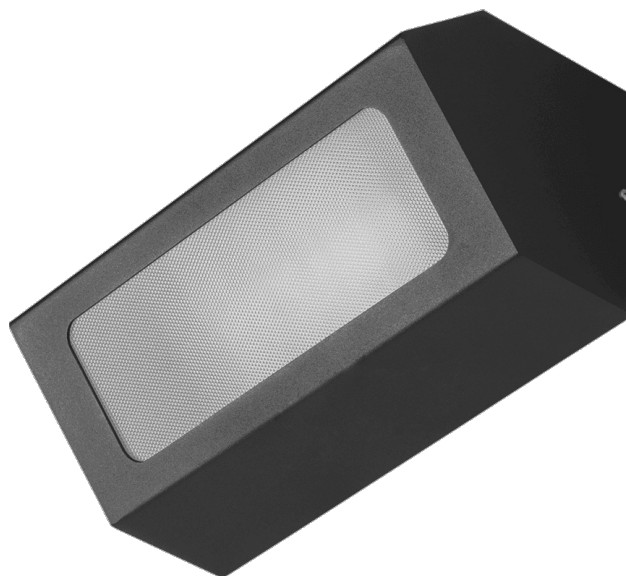

TERRACO AS LED ALU PRM 1300LM IP54 I CL. 840 18W GRAPHITE

FICHE DÉTAILLÉE DE PRODUIT

PARAMÈTRES TECHNIQUE

Référence:	995712
Puissance nominale [W]:	18
Flux lumineux du luminaire [lm]*:	1300
Température de couleur [K]:	4000
Degré d'étanchéité:	IP54
Résistance aux chocs:	IK04
Matériau du corps:	aluminium
Couleur du corps:	graphite
Matériau du diffuseur:	PMMA
Type de diffuseur:	PRM

CARACTÉRISTIQUES DU PRODUIT

Terraco AS LED est une lampe au style moderniste qui se distingue par son design minimaliste original. Le corps de la lampe, en aluminium thermolaqué, est disponible en quatre coloris : gris, graphite, blanc et noir. Elle présente un indice de protection IP54. Elle est conçue pour un montage en saillie.

APPLICATION

La lampe Terraco AS LED est particulièrement adaptée à l'éclairage extérieur des façades, des terrasses et des balcons. Ses dimensions compactes élargissent son champ d'application : elle peut éclairer des niches ou des endroits difficiles d'accès. Les lampes Terraco peuvent également être utilisées à l'intérieur des bâtiments et disposées de différentes manières sur les murs pour créer des arrangements lumineux originaux.