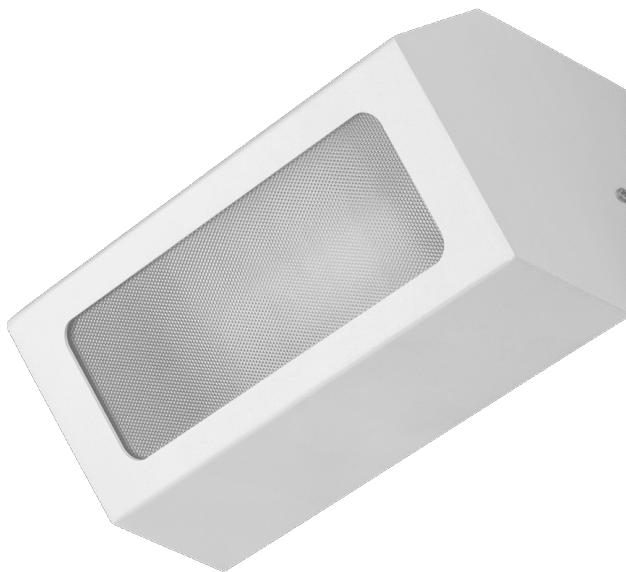

TERRACO AS LED ALU PRM 1450LM IP54 I CL. 840 18W BLANC

FICHE DÉTAILLÉE DE PRODUIT

PARAMÈTRES TECHNIQUE

Référence:	995699
Puissance nominale [W]:	18
Flux lumineux du luminaire [lm]*:	1450
Température de couleur [K]:	4000
Degré d'étanchéité:	IP54
Résistance aux chocs:	IK04
Matériau du corps:	aluminium
Couleur du corps:	blanc
Matériau du diffuseur:	PMMA
Type de diffuseur:	PRM

CARACTÉRISTIQUES DU PRODUIT

Terraco AS LED est une lampe au style moderniste qui se distingue par son design minimaliste original. Le corps de la lampe, en aluminium thermolaqué, est disponible en quatre coloris : gris, graphite, blanc et noir. Elle présente un indice de protection IP54. Elle est conçue pour un montage en saillie.

APPLICATION

La lampe Terraco AS LED est particulièrement adaptée à l'éclairage extérieur des façades, des terrasses et des balcons. Ses dimensions compactes élargissent son champ d'application : elle peut éclairer des niches ou des endroits difficiles d'accès. Les lampes Terraco peuvent également être utilisées à l'intérieur des bâtiments et disposées de différentes manières sur les murs pour créer des arrangements lumineux originaux.