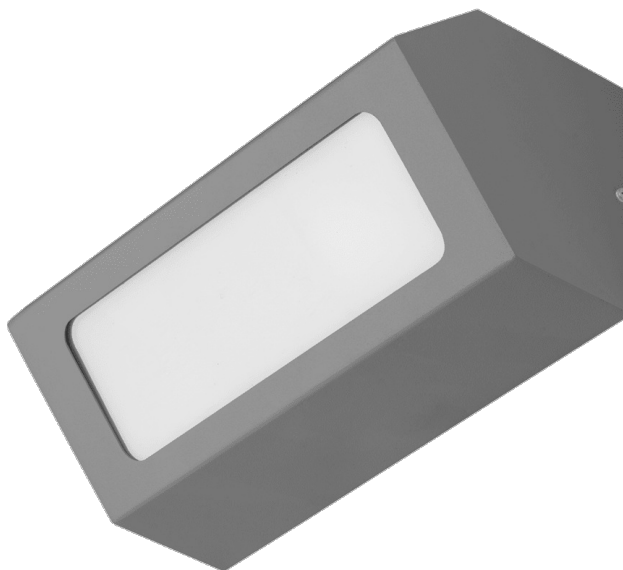

TERRACO AS LED ALU PLX 1200LM IP54 | CL. 840 18W GRIS

FICHE DÉTAILLÉE DE PRODUIT

PARAMÈTRES TECHNIQUE

Référence:	995682
Puissance nominale [W]:	18
Flux lumineux du luminaire [lm]*:	1200
Température de couleur [K]:	4000
Degré d'étanchéité:	IP54
Résistance aux chocs:	IK04
Matériau du corps:	aluminium
Couleur du corps:	gris
Matériau du diffuseur:	PMMA
Type de diffuseur:	OPALE

CARACTÉRISTIQUES DU PRODUIT

Terraco AS LED est une lampe au style moderniste qui se distingue par son design minimaliste original. Le corps de la lampe, en aluminium thermolaqué, est disponible en quatre coloris : gris, graphite, blanc et noir. Elle présente un indice de protection IP54. Elle est conçue pour un montage en saillie.

APPLICATION

La lampe Terraco AS LED est particulièrement adaptée à l'éclairage extérieur des façades, des terrasses et des balcons. Ses dimensions compactes élargissent son champ d'application : elle peut éclairer des niches ou des endroits difficiles d'accès. Les lampes Terraco peuvent également être utilisées à l'intérieur des bâtiments et disposées de différentes manières sur les murs pour créer des arrangements lumineux originaux.