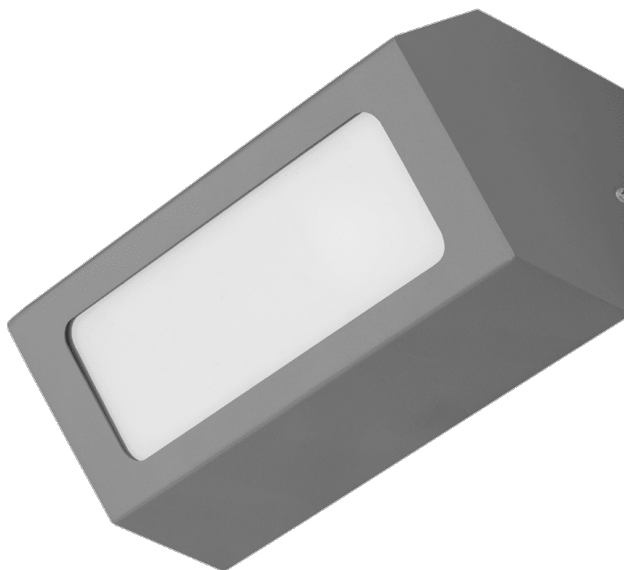

TERRACO AS LED ALU PLX 1200LM IP54 | CL. 840 18W GRIS

FICHE DÉTAILLÉE DE PRODUIT

PARAMÈTRES TECHNIQUE

Référence:	995682
Puissance nominale [W]:	18
Flux lumineux du luminaire [lm]*:	1200
Température de couleur [K]:	4000
Degré d'étanchéité:	IP54
Résistance aux chocs:	IK04
Matériau du corps:	aluminium
Couleur du corps:	gris
Matériau du diffuseur:	PMMA
Type de diffuseur:	OPALE

CARACTÉRISTIQUES DU PRODUIT

Terraco AS LED est une lampe au style moderniste qui se distingue par son design minimaliste original. Le corps de la lampe, en aluminium thermolaqué, est disponible en quatre coloris : gris, graphite, blanc et noir. Elle présente un indice de protection IP54. Elle est conçue pour un montage en saillie.

APPLICATION

La lampe Terraco AS LED est particulièrement adaptée à l'éclairage extérieur des façades, des terrasses et des balcons. Ses dimensions compactes élargissent son champ d'application : elle peut éclairer des niches ou des endroits difficiles d'accès. Les lampes Terraco peuvent également être utilisées à l'intérieur des bâtiments et disposées de différentes manières sur les murs pour créer des arrangements lumineux originaux.