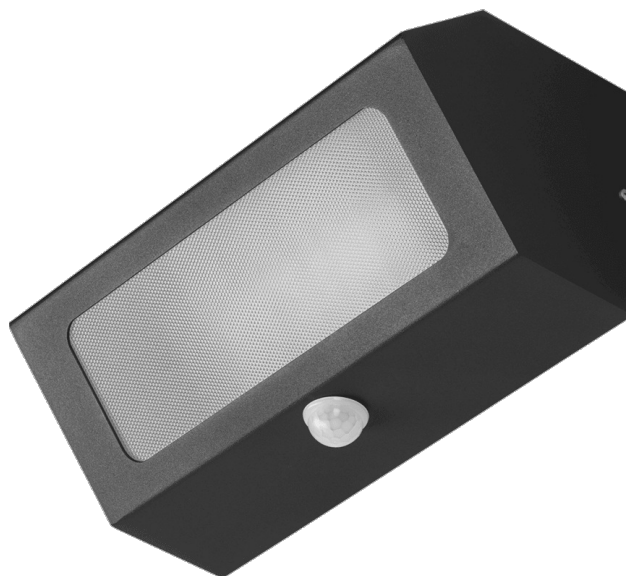

TERRACO AS PIR LED ALU PRM 1300LM IP54 I SCHUTZKLASSE 840 18W GRAPHITE

DETAILLIERTE PRODUKTKARTE

TECHNISCHE PARAMETER

Index:	995798
Leistung [W]:	18
Lichtstrom [lm]*:	1300
Farbtemperatur [K]:	4000
IP-Schutzart:	IP54
IK-Stoßfestigkeitsgrad:	IK04
Material Gehäuse:	aluminium
Farbe Gehäuse:	graphit
Material Diffusor:	PMMA
Typ Diffusor:	PRM

CHARAKTERISTIK

Terraco AS LED ist eine Leuchte mit modernistischer Bauweise, die sich durch ein interessantes, minimalistisches Design auszeichnet. Der pulverbeschichtete Aluminiumkörper der Leuchte ist in vier Farbvarianten erhältlich: Grau, Graphit, Weiß und Schwarz. Sie zeichnet sich durch die hohe Schutzart IP54 aus. Sie ist für die Aufputzmontage vorgesehen.

ANWENDUNGSBEREICHE

Die Terraco-Leuchte eignet sich besonders als Außenbeleuchtung für Fassaden, Terrassen und Balkone. Ihre kompakten Abmessungen erweitern den Anwendungsbereich – sie kann Nischen oder schwer zugängliche Stellen beleuchten. Terraco-Leuchten können auch im Innenbereich eingesetzt und auf vielfältige Weise an der Wand angeordnet werden, um interessante Lichtarrangements zu schaffen.