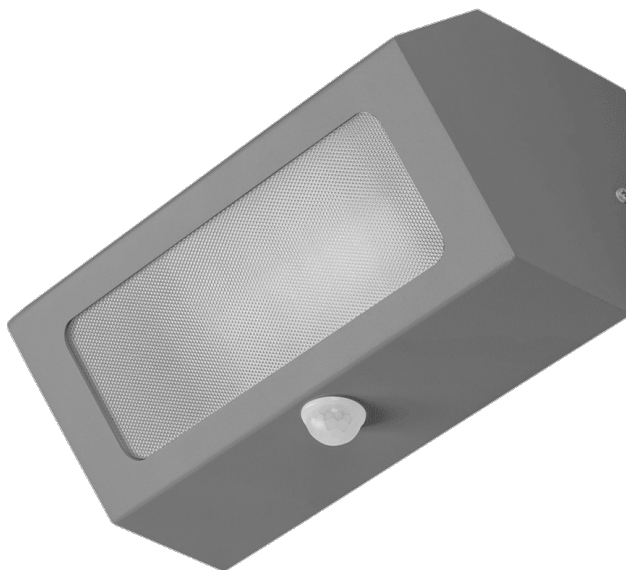

TERRACO AS PIR LED ALU PRM 1300LM IP54 I

SCHUTZKLASSE 840 18W GRAU

DETAILLIERTE PRODUKTKARTE

TECHNISCHE PARAMETER

Index:	995774
Leistung [W]:	18
Lichtstrom [lm]*:	1300
Farbtemperatur [K]:	4000
IP-Schutzart:	IP54
IK-Stoßfestigkeitsgrad:	IK04
Material Gehäuse:	aluminium
Farbe Gehäuse:	grau
Material Diffusor:	PMMA
Typ Diffusor:	PRM

CHARAKTERISTIK

Terraco AS LED ist eine Leuchte mit modernistischer Bauweise, die sich durch ein interessantes, minimalistisches Design auszeichnet. Der pulverbeschichtete Aluminiumkörper der Leuchte ist in vier Farbvarianten erhältlich: Grau, Graphit, Weiß und Schwarz. Sie zeichnet sich durch die hohe Schutzart IP54 aus. Sie ist für die Aufputzmontage vorgesehen.

ANWENDUNGSBEREICHE

Die Terraco-Leuchte eignet sich besonders als Außenbeleuchtung für Fassaden, Terrassen und Balkone. Ihre kompakten Abmessungen erweitern den Anwendungsbereich – sie kann Nischen oder schwer zugängliche Stellen beleuchten. Terraco-Leuchten können auch im Innenbereich eingesetzt und auf vielfältige Weise an der Wand angeordnet werden, um interessante Lichtarrangements zu schaffen.