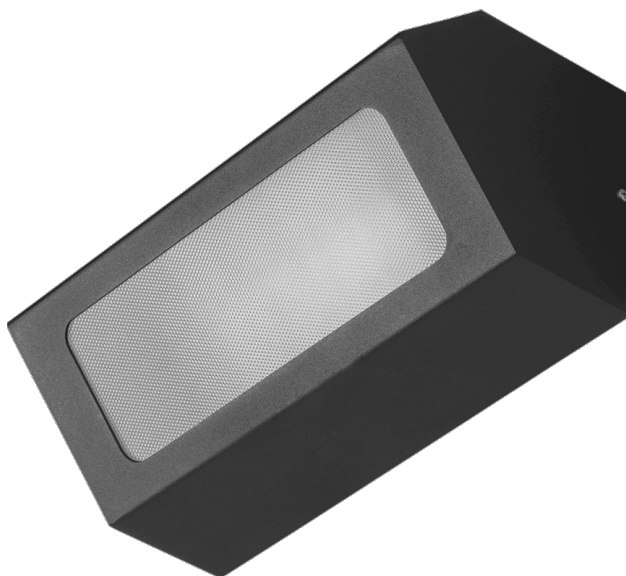

TERRACO AS LED ALU PRM 1300LM IP54 | SCHUTZKLASSE 840 18W GRAPHITE

DETAILLIERTE PRODUKTKARTE

TECHNISCHE PARAMETER

Index:	995712
Leistung [W]:	18
Lichtstrom [lm]*:	1300
Farbtemperatur [K]:	4000
IP-Schutzart:	IP54
IK-Stoßfestigkeitsgrad:	IK04
Material Gehäuse:	aluminium
Farbe Gehäuse:	graphit
Material Diffusor:	PMMA
Typ Diffusor:	PRM

CHARAKTERISTIK

Terraco AS LED ist eine Leuchte mit modernistischer Bauweise, die sich durch ein interessantes, minimalistisches Design auszeichnet. Der pulverbeschichtete Aluminiumkörper der Leuchte ist in vier Farbvarianten erhältlich: Grau, Graphit, Weiß und Schwarz. Sie zeichnet sich durch die hohe Schutzart IP54 aus. Sie ist für die Aufputzmontage vorgesehen.

ANWENDUNGSBEREICHE

Die Terraco-Leuchte eignet sich besonders als Außenbeleuchtung für Fassaden, Terrassen und Balkone. Ihre kompakten Abmessungen erweitern den Anwendungsbereich – sie kann Nischen oder schwer zugängliche Stellen beleuchten. Terraco-Leuchten können auch im Innenbereich eingesetzt und auf vielfältige Weise an der Wand angeordnet werden, um interessante Lichtarrangements zu schaffen.