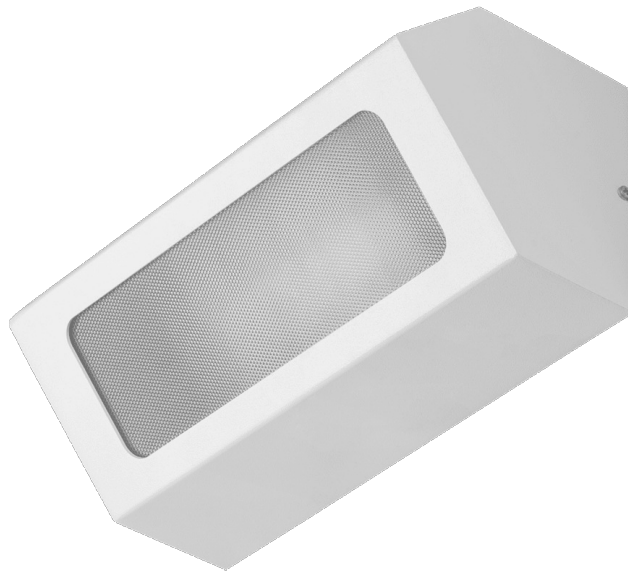

TERRACO AS LED ALU PRM 1450LM IP54 I SCHUTZKLASSE 840 18W WEISS

DETAILLIERTE PRODUKTKARTE

TECHNISCHE PARAMETER

Index:	995699
Leistung [W]:	18
Lichtstrom [lm]*:	1450
Farbtemperatur [K]:	4000
IP-Schutzart:	IP54
IK-Stoßfestigkeitsgrad:	IK04
Material Gehäuse:	aluminium
Farbe Gehäuse:	weiss
Material Diffusor:	PMMA
Typ Diffusor:	PRM

CHARAKTERISTIK

Terraco AS LED ist eine Leuchte mit modernistischer Bauweise, die sich durch ein interessantes, minimalistisches Design auszeichnet. Der pulverbeschichtete Aluminiumkörper der Leuchte ist in vier Farbvarianten erhältlich: Grau, Graphit, Weiß und Schwarz. Sie zeichnet sich durch die hohe Schutzart IP54 aus. Sie ist für die Aufputzmontage vorgesehen.

ANWENDUNGSBEREICHE

Die Terraco-Leuchte eignet sich besonders als Außenbeleuchtung für Fassaden, Terrassen und Balkone. Ihre kompakten Abmessungen erweitern den Anwendungsbereich – sie kann Nischen oder schwer zugängliche Stellen beleuchten. Terraco-Leuchten können auch im Innenbereich eingesetzt und auf vielfältige Weise an der Wand angeordnet werden, um interessante Lichtarrangements zu schaffen.