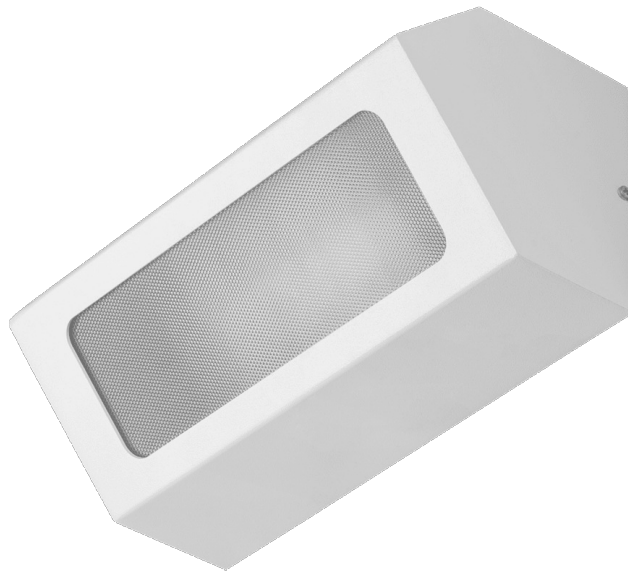

TERRACO AS LED ALU PRM 1450LM IP54 | SCHUTZKLASSE 840 18W WEISS

DETAILLIERTE PRODUKTKARTE

TECHNISCHE PARAMETER

Index:	995699
Leistung [W]:	18
Lichtstrom [lm]*:	1450
Farbtemperatur [K]:	4000
IP-Schutzart:	IP54
IK-Stoßfestigkeitsgrad:	IK04
Material Gehäuse:	aluminium
Farbe Gehäuse:	weiss
Material Diffusor:	PMMA
Typ Diffusor:	PRM

CHARAKTERISTIK

Terraco AS LED ist eine Leuchte mit modernistischer Bauweise, die sich durch ein interessantes, minimalistisches Design auszeichnet. Der pulverbeschichtete Aluminiumkörper der Leuchte ist in vier Farbvarianten erhältlich: Grau, Graphit, Weiß und Schwarz. Sie zeichnet sich durch die hohe Schutzart IP54 aus. Sie ist für die Aufputzmontage vorgesehen.

ANWENDUNGSBEREICHE

Die Terraco-Leuchte eignet sich besonders als Außenbeleuchtung für Fassaden, Terrassen und Balkone. Ihre kompakten Abmessungen erweitern den Anwendungsbereich – sie kann Nischen oder schwer zugängliche Stellen beleuchten. Terraco-Leuchten können auch im Innenbereich eingesetzt und auf vielfältige Weise an der Wand angeordnet werden, um interessante Lichtarrangements zu schaffen.