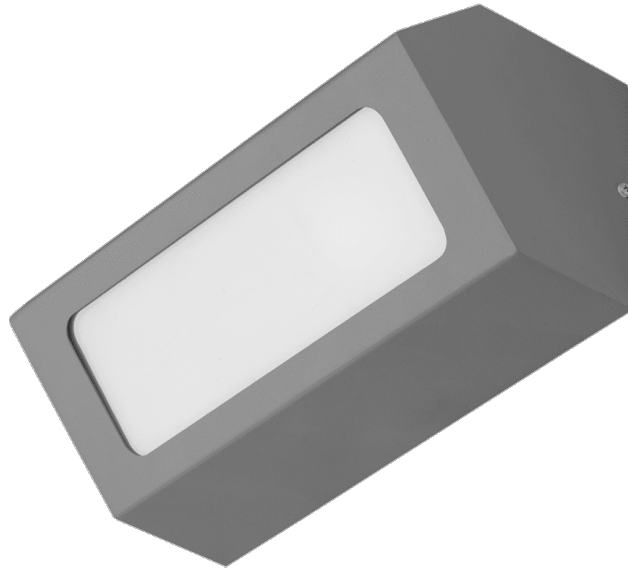

TERRACO AS LED ALU PLX 1200LM IP54 | SCHUTZKLASSE 840 18W GRAU

DETAILLIERTE PRODUKTKARTE

TECHNISCHE PARAMETER

Index:	995682
Leistung [W]:	18
Lichtstrom [lm]*:	1200
Farbtemperatur [K]:	4000
IP-Schutzart:	IP54
IK-Stoßfestigkeitsgrad:	IK04
Material Gehäuse:	aluminium
Farbe Gehäuse:	grau
Material Diffusor:	PMMA
Typ Diffusor:	OPAL

CHARAKTERISTIK

Terraco AS LED ist eine Leuchte mit modernistischer Bauweise, die sich durch ein interessantes, minimalistisches Design auszeichnet. Der pulverbeschichtete Aluminiumkörper der Leuchte ist in vier Farbvarianten erhältlich: Grau, Graphit, Weiß und Schwarz. Sie zeichnet sich durch die hohe Schutzart IP54 aus. Sie ist für die Aufputzmontage vorgesehen.

ANWENDUNGSBEREICHE

Die Terraco-Leuchte eignet sich besonders als Außenbeleuchtung für Fassaden, Terrassen und Balkone. Ihre kompakten Abmessungen erweitern den Anwendungsbereich – sie kann Nischen oder schwer zugängliche Stellen beleuchten. Terraco-Leuchten können auch im Innenbereich eingesetzt und auf vielfältige Weise an der Wand angeordnet werden, um interessante Lichtarrangements zu schaffen.