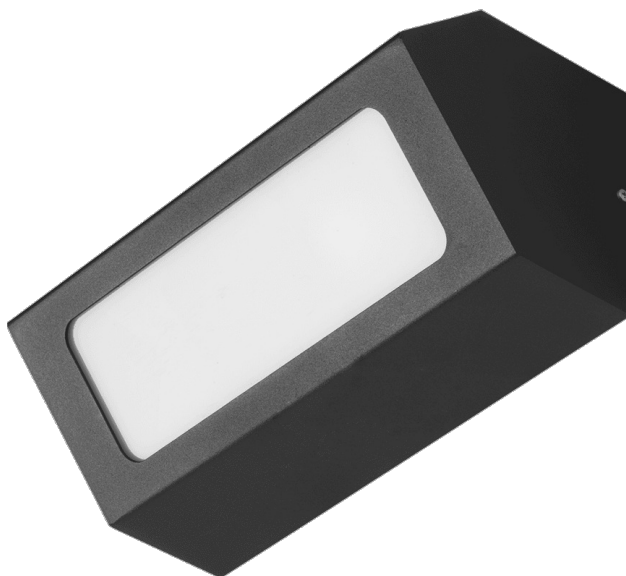

TERRACO AS LED ALU PLX 1100LM IP54 I SCHUTZKLASSE 840 18W GRAPHITE

DETAILLIERTE PRODUKTKARTE

TECHNISCHE PARAMETER

Index:	995675
Leistung [W]:	18
Lichtstrom [lm]*:	1100
Farbtemperatur [K]:	4000
IP-Schutzart:	IP54
IK-Stoßfestigkeitsgrad:	IK04
Material Gehäuse:	aluminium
Farbe Gehäuse:	graphit
Material Diffusor:	PMMA
Typ Diffusor:	OPAL

CHARAKTERISTIK

Terraco AS LED ist eine Leuchte mit modernistischer Bauweise, die sich durch ein interessantes, minimalistisches Design auszeichnet. Der pulverbeschichtete Aluminiumkörper der Leuchte ist in vier Farbvarianten erhältlich: Grau, Graphit, Weiß und Schwarz. Sie zeichnet sich durch die hohe Schutzart IP54 aus. Sie ist für die Aufputzmontage vorgesehen.

ANWENDUNGSBEREICHE

Die Terraco-Leuchte eignet sich besonders als Außenbeleuchtung für Fassaden, Terrassen und Balkone. Ihre kompakten Abmessungen erweitern den Anwendungsbereich – sie kann Nischen oder schwer zugängliche Stellen beleuchten. Terraco-Leuchten können auch im Innenbereich eingesetzt und auf vielfältige Weise an der Wand angeordnet werden, um interessante Lichtarrangements zu schaffen.