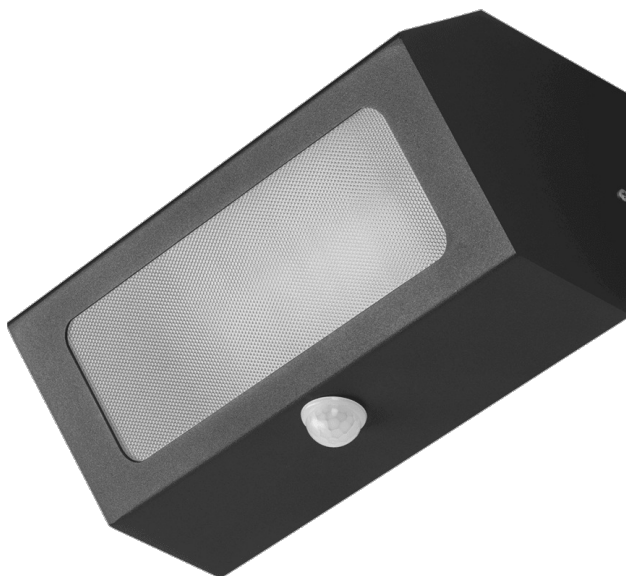

TERRACO AS PIR LED ALU PRM 1300LM IP54 I KL. 840 18W GRAFIT

SZCZEGÓŁOWA KARTA PRODUKTU

PARAMETRY TECHNICZNE

Indeks:	995798
Moc nominalna [W]:	18
Strumień świetlny oprawy [lm]*:	1300
Temperatura barwowa [K]:	4000
Stopień szczelności:	IP54
Odporność na uderzenia:	IK04
Materiał korpusu:	aluminium
Kolor korpusu:	grafit
Materiał klosza:	PMMA
Rodzaj klosza:	PRM

CHARAKTERYSTYKA

Terraco AS LED to lampa o modernistycznej konstrukcji wyróżniająca się ciekawym minimalistycznym designem. Aluminiowy korpus lampy malowany proszkowo dostępny jest w czterech wersjach kolorystycznych: szarej, grafitowej, białej i czarnej. Charakteryzuje się wysokim współczynnikiem szczelności IP54. Jest przeznaczona do montażu natynkowego.

ZASTOSOWANIE

Lampa Terraco AS LED sprawdzi się szczególnie jako zewnętrzne oświetlenie elewacyjne, oświetlenie tarasów, i balkonów. Niewielkie wymiary zwiększają zakres jej zastosowań - może rozświetlać wnęki czy trudnodostępne miejsca. Lampy Terraco mogą być również wykorzystywane we wnętrzach obiektów i rozmieszczone w rozmaity sposób na ścianie stanowią ciekawe aranżacje świetlne.