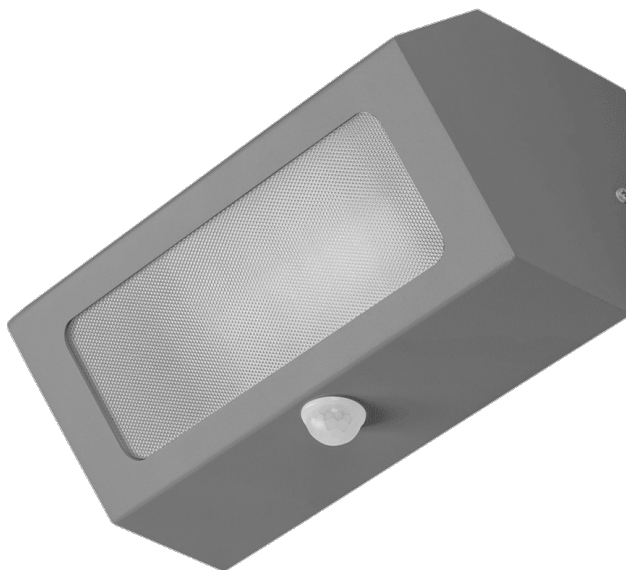

TERRACO AS PIR LED ALU PRM 1300LM IP54 I KL. 840 18W SZARY

SZCZEGÓŁOWA KARTA PRODUKTU

PARAMETRY TECHNICZNE

Indeks:	995774
Moc nominalna [W]:	18
Strumień świetlny oprawy [lm]*:	1300
Temperatura barwowa [K]:	4000
Stopień szczelności:	IP54
Odporność na uderzenia:	IK04
Materiał korpusu:	aluminium
Kolor korpusu:	szary
Materiał klosza:	PMMA
Rodzaj klosza:	PRM

CHARAKTERYSTYKA

Terraco AS LED to lampa o modernistycznej konstrukcji wyróżniająca się ciekawym minimalistycznym designem. Aluminiowy korpus lampy malowany proszkowo dostępny jest w czterech wersjach kolorystycznych: szarej, grafitowej, białej i czarnej. Charakteryzuje się wysokim współczynnikiem szczelności IP54. Jest przeznaczona do montażu natynkowego.

ZASTOSOWANIE

Lampa Terraco AS LED sprawdzi się szczególnie jako zewnętrzne oświetlenie elewacyjne, oświetlenie tarasów, i balkonów. Niewielkie wymiary zwiększają zakres jej zastosowań - może rozświetlać wnęki czy trudnodostępne miejsca. Lampy Terraco mogą być również wykorzystywane we wnętrzach obiektów i rozmieszczone w rozmaity sposób na ścianie stanowiąc ciekawe aranżacje świetlne.