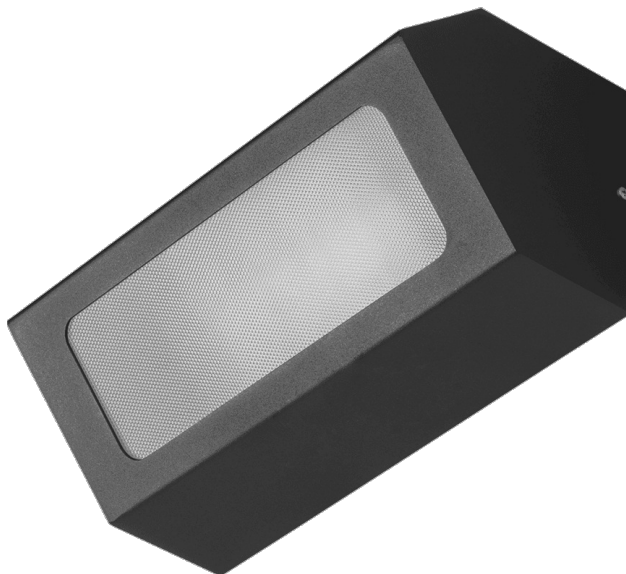

TERRACO AS LED ALU PRM 1300LM IP54 I KL. 840 18W GRAFIT

SZCZEGÓŁOWA KARTA PRODUKTU

PARAMETRY TECHNICZNE

Indeks:	995712
Moc nominalna [W]:	18
Strumień świetlny oprawy [lm]*:	1300
Temperatura barwowa [K]:	4000
Stopień szczelności:	IP54
Odporność na uderzenia:	IK04
Materiał korpusu:	aluminium
Kolor korpusu:	grafit
Materiał klosza:	PMMA
Rodzaj klosza:	PRM

CHARAKTERYSTYKA

Terraco AS LED to lampa o modernistycznej konstrukcji wyróżniająca się ciekawym minimalistycznym designem. Aluminiowy korpus lampy malowany proszkowo dostępny jest w czterech wersjach kolorystycznych: szarej, grafitowej, białej i czarnej. Charakteryzuje się wysokim współczynnikiem szczelności IP54. Jest przeznaczona do montażu natynkowego.

ZASTOSOWANIE

Lampa Terraco AS LED sprawdzi się szczególnie jako zewnętrzne oświetlenie elewacyjne, oświetlenie tarasów, i balkonów. Niewielkie wymiary zwiększają zakres jej zastosowań - może rozświetlać wnęki czy trudnodostępne miejsca. Lampy Terraco mogą być również wykorzystywane we wnętrzach obiektów i rozmieszczone w rozmaity sposób na ścianie stanowiąc ciekawe aranżacje świetlne.