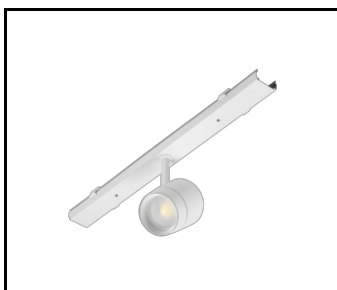

CHARAKTERYSTYKA

LINEA S LED to system natynkowej i zwieszanej linii świetlnej, stanowiącą nową generację lamp dedykowanych technologii LED. Innowacyjny system połączeniowy i okablowanie przelotowe umożliwiają szybkie łączenie lamp w linię świetlną oraz pozwala na elastyczną wymianę modułów świetlnych tak by, były dostosowane do aktualnych potrzeb. Zastosowana konstrukcja pozwala na łatwy montaż i podłączenie zasilania. Zaprojektowany od podstaw korpus wykonany ze stali, zapewnia lampie wytrzymałość i solidność, a wąski profil boczny pozwala na montaż w trudno dostępnych miejscach. Diody renomowanego producenta oraz nowe moduły LED mają wpływ na bardzo wysoką skuteczność świetlną.

LINEA S LED - maskownica PVC
1764mm (981159)

LINEA S LED zestaw zasilający
11P (981388)

LINEA S LED- maskownica metalowa
1176mm (980947)

LINEA S LED- maskownica metalowa
588mm (980985)

maskownica PVC 1176mm (980992)

LINEA S LED zawiesz 1,5m (981173)

Linea S LED uchwyt montażowy
nt (980954)

LINEA S LED zawiesz
łańcuchowy (981425)

Linea S LED zestaw zasilający
7P (980978)

LINEA S LED 588mm AW DOT CS 2W
1h NM AT (981227)

LINEA S LED 588mm AW DOT CSC
2W 1h NM AT (981234)

LINEA S LED 588mm AW DOT CSO
2W 1h NM AT (981241)

LINEA S LED 588mm - 1xEXPO
ADJUST 2050lm zoom 22-55st. BIAŁY
840 20W (981265)

LINEA S LED 588mm - 1xEXPO
ADJUST 2050lm DALI zoom 22-55st.
BIAŁY 840 20W (981272)