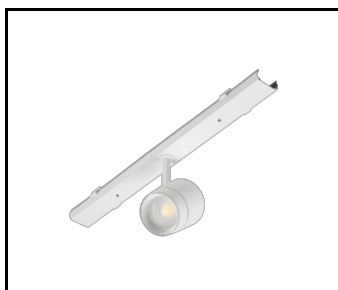

CHARAKTERYSTYKA

LINEA S LED to system natynkowej i zwieszanej linii świetlnej, stanowiącą nową generację lamp dedykowanych technologii LED. Innowacyjny system połączeniowy i okablowanie przelotowe umożliwiają szybkie łączenie lamp w linię świetlną oraz pozwala na elastyczną wymianę modułów świetlnych tak by, były dostosowane do aktualnych potrzeb. Zastosowana konstrukcja pozwala na łatwy montaż i podłączenie zasilania. Zaprojektowany od podstaw korpus wykonany ze stali, zapewnia lampie wytrzymałość i solidność, a wąski profil boczny pozwala na montaż w trudno dostępnych miejscach. Diody renomowanego producenta oraz nowe moduły LED mają wpływ na bardzo wysoką skuteczność świetlną.

LINEA S LED - maskownica PVC
1764mm (981159)

LINEA S LED zestaw zasilający
11P (981388)

LINEA S LED- maskownica metalowa
1176mm (980947)

LINEA S LED- maskownica metalowa
588mm (980985)

maskownica PVC 1176mm (980992)

LINEA S LED zawiesz 1,5m (981173)

Linea S LED uchwyt montażowy
nt (980954)

LINEA S LED zawiesz
łańcuchowy (981425)

Linea S LED zestaw zasilający
7P (980978)

LINEA S LED 588mm AW DOT CS 2W
1h NM AT (981227)