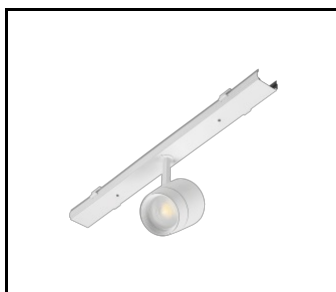

CHARAKTERYSTYKA

LINEA S LED to system natynkowej i zwieszanej linii świetlnej, stanowiącą nową generację lamp dedykowanych technologii LED. Innowacyjny system połączeniowy i okablowanie przelotowe umożliwiają szybkie łączenie lamp w linię świetlną oraz pozwala na elastyczną wymianę modułów świetlnych tak by, były dostosowane do aktualnych potrzeb. Zastosowana konstrukcja pozwala na łatwy montaż i podłączenie zasilania. Zaprojektowany od podstaw korpus wykonany ze stali, zapewnia lampie wytrzymałość i solidność, a wąski profil boczny pozwala na montaż w trudno dostępnych miejscach. Diody renomowanego producenta oraz nowe moduły LED mają wpływ na bardzo wysoką skuteczność świetlną.

LINEA S LED - maskownica PVC
1764mm (981159)

LINEA S LED zestaw zasilający
11P (981388)

LINEA S LED- maskownica metalowa
1176mm (980947)

LINEA S LED- maskownica metalowa
588mm (980985)

maskownica PVC 1176mm (980992)

LINEA S LED zawiesz 1,5m (981173)

Linea S LED uchwyt montażowy
nt (980954)

LINEA S LED zawiesz
łańcuchowy (981425)

Linea S LED zestaw zasilający
7P (980978)

LINEA S LED 588mm AW DOT CS 2W
1h NM AT (981227)

LINEA S LED 588mm AW DOT CSC
2W 1h NM AT (981234)

LINEA S LED 588mm AW DOT CSO
2W 1h NM AT (981241)

LINEA S LED 588mm - 1xEXPO
ADJUST 2050lm zoom 22-55st. BIAŁY
840 20W (981265)

LINEA S LED 588mm - 1xEXPO
ADJUST 2050lm DALI zoom 22-55st.
BIAŁY 840 20W (981272)