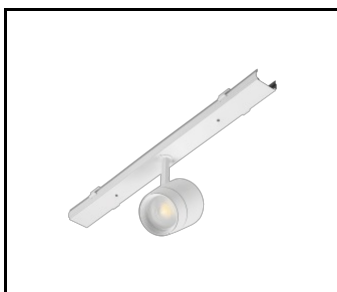

CHARAKTERYSTYKA

LINEA S LED to system natynkowej i zwieszanej linii świetlnej, stanowiącą nową generację lamp dedykowanych technologii LED. Innowacyjny system połączeniowy i okablowanie przelotowe umożliwiają szybkie łączenie lamp w linię świetlną oraz pozwala na elastyczną wymianę modułów świetlnych tak by, były dostosowane do aktualnych potrzeb. Zastosowana konstrukcja pozwala na łatwy montaż i podłączenie zasilania. Zaprojektowany od podstaw korpus wykonany ze stali, zapewnia lampie wytrzymałość i solidność, a wąski profil boczny pozwala na montaż w trudno dostępnych miejscach. Diody renomowanego producenta oraz nowe moduły LED mają wpływ na bardzo wysoką skuteczność świetlną.

LINEA S LED - maskownica PVC
1764mm (981159)

LINEA S LED zestaw zasilający
11P (981388)

LINEA S LED- maskownica metalowa
1176mm (980947)

LINEA S LED- maskownica metalowa
588mm (980985)

maskownica PVC 1176mm (980992)

LINEA S LED zawiesz 1,5m (981173)

Linea S LED uchwyt montażowy
nt (980954)

LINEA S LED zawiesz
łańcuchowy (981425)

Linea S LED zestaw zasilający
7P (980978)

LINEA S LED 588mm AW DOT CS 2W
1h NM AT (981227)

LINEA S LED 588mm AW DOT CSC
2W 1h NM AT (981234)

LINEA S LED 588mm AW DOT CSO
2W 1h NM AT (981241)

LINEA S LED 588mm - 1xEXPO
ADJUST 2050lm zoom 22-55st. BIAŁY
840 20W (981265)

LINEA S LED 588mm - 1xEXPO
ADJUST 2050lm DALI zoom 22-55st.
BIAŁY 840 20W (981272)