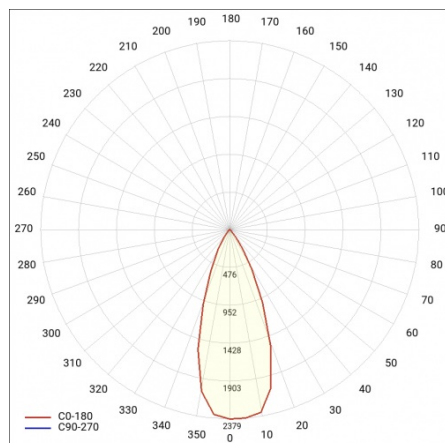

FRAGA LED 6W 36ST 4000K

SZCZEGÓŁOWA KARTA PRODUKTU

TABELA PARAMETRÓW TECHNICZNYCH

Moc nominalna [W]:	6	Kolor korpusu:	biały
Źródło światła:	moduł LED	Wymiary montażowe [mm]:	ø75
Temperatura barwowa [K]:	4000	Odporność na uderzenia:	IK08
Strumień świetlny oprawy [lm]:	400	Stopień szczelności:	IP43/20
Moc znamionowa oprawy [W]:	6	Sposób montażu:	podtynkowy
Rodzaj klosza:	PRM	Temperatura pracy [°C]:	od -20 do +35
Znamionowe napięcie zasilania [V]:	220-240	Waga netto [kg]:	0.160
Wymiary (W/S/G/Z) [mm]:	ø85/58	Certyfikat CE:	352/2023
Częstotliwość [Hz]:	50-60	Indeks:	059230
Klasa energetyczna:	G	Gwarancja [lata]:	5
Skuteczność świetlna oprawy [lm/W]:	66	EAN:	5905963059230
Klasa ochrony:	II	Kategoria typ:	downlight
Wskaźnik oddawania barw (Ra):	>80	Klasa ETIM:	EC002892
Żywotność LED L70B50 [h]:	50000	Bezpieczeństwo fotobiologiczne:	grupa ryzyka 1 (niskie ryzyko)
Kąt świecenia [°]:	120	Instrukcja:	Pobierz PDF
Materiał klosza:	PMMA	Plik LDT:	Pobierz
Materiał korpusu:	aluminium, PMMA		

KRZYWA ŚWIATŁOŚCI