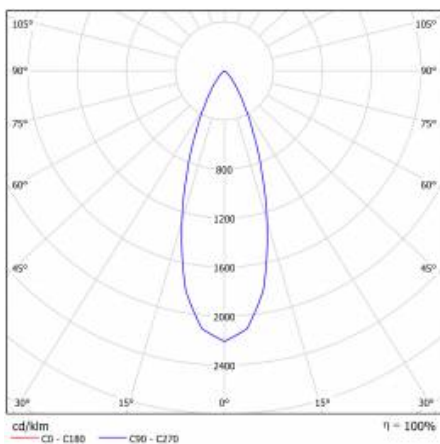

FRAGA LED 6W 36ST 4000K

SZCZEGÓŁOWA KARTA PRODUKTU

TABELA PARAMETRÓW TECHNICZNYCH

Źródło światła:	moduł LED	Kolor korpusu:	biały
Moc nominalna [W]:	6	Wymiary (W/S/G/Z) [mm]:	ø85/58
Moc znamionowa oprawy [W]:	6	Wymiary montażowe [mm]:	ø75
Znamionowe napięcie zasilania [V]:	220-240	Odporność na uderzenia:	IK08
Częstotliwość [Hz]:	50-60	Stopień szczelności:	IP43/20
Strumień świetlny oprawy [lm]:	400	Sposób montażu:	podtynkowy
Skuteczność świetlna oprawy [lm/W]:	66	Temperatura pracy [°C]:	od -20 do +35
Klasa energetyczna:	G	Waga netto [kg]:	0.160
Klasa ochrony:	II	Certyfikat CE:	352/2023
Temperatura barwowa [K]:	4000	Gwarancja [lata]:	5
Wskaźnik oddawania barw (Ra):	>80	Indeks:	059230
Żywotność LED L70B50 [h]:	50000	EAN:	5905963059230
Kąt świecenia [°]:	120	Kategoria typ:	downlight
Materiał klosza:	PMMA	Klasa ETIM:	EC002892
Rodzaj klosza:	PRM	Bezpieczeństwo fotobiologiczne:	grupa ryzyka 1 (niskie ryzyko)
Materiał korpusu:	aluminium, PMMA	Instrukcja:	Pobierz PDF

KRZYWA ŚWIATŁOŚCI