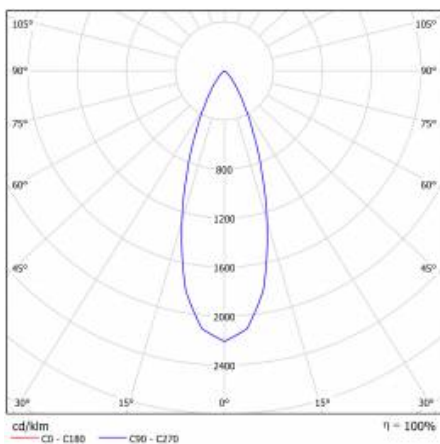

FRAGA LED 4W 36ST 4000K

SZCZEGÓŁOWA KARTA PRODUKTU

TABELA PARAMETRÓW TECHNICZNYCH

Źródło światła:	moduł LED	Kolor korpusu:	biały
Moc nominalna [W]:	4	Wymiary (W/S/G/Z) [mm]:	ø85/58
Moc znamionowa oprawy [W]:	4	Wymiary montażowe [mm]:	ø75
Znamionowe napięcie zasilania [V]:	220-240	Odporność na uderzenia:	IK08
Częstotliwość [Hz]:	50-60	Stopień szczelności:	IP43/20
Strumień świetlny oprawy [lm]:	270	Sposób montażu:	podtynkowy
Skuteczność świetlna oprawy [lm/W]:	67	Temperatura pracy [°C]:	od -20 do +35
Klasa energetyczna:	G	Waga netto [kg]:	0.160
Klasa ochrony:	II	Certyfikat CE:	352/2023
Temperatura barwowa [K]:	4000	Gwarancja [lata]:	5
Wskaźnik oddawania barw (Ra):	>80	Indeks:	059216
Żywotność LED L70B50 [h]:	50000	EAN:	5905963059216
Kąt świecenia [°]:	120	Kategoria typ:	downlight
Materiał klosza:	PMMA	Klasa ETIM:	EC002892
Rodzaj klosza:	PRM	Bezpieczeństwo fotobiologiczne:	grupa ryzyka 1 (niskie ryzyko)
Materiał korpusu:	aluminium, PMMA	Instrukcja:	Pobierz PDF

KRZYWA ŚWIATŁOŚCI