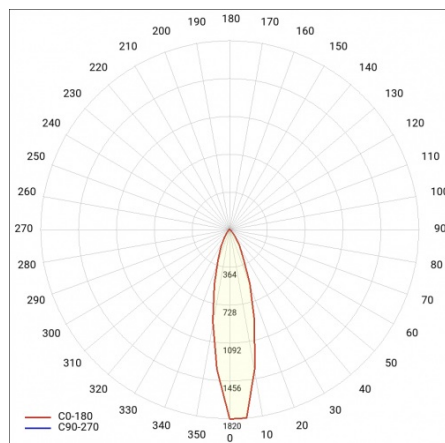

## ZASTOSOWANIE

Oprawa przeznaczona jest do użytku wewnętrznego. Idealnie sprawdzi się w ciągach komunikacyjnych, strefach wejściowych, witrynach i przymierzalniach obiektów handlowych.

## KRZYWA ŚWIATŁOŚCI