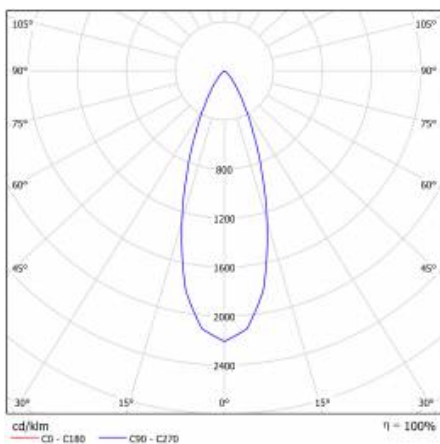

FRAGA LED 11W 36ST 4000K

SZCZEGÓŁOWA KARTA PRODUKTU

TABELA PARAMETRÓW TECHNICZNYCH

Źródło światła:	moduł LED	Kolor korpusu:	biały
Moc nominalna [W]:	11	Wymiary (W/S/G/Z) [mm]:	ø109/60
Moc znamionowa oprawy [W]:	11	Wymiary montażowe [mm]:	ø95
Znamionowe napięcie zasilania [V]:	220-240	Odporność na uderzenia:	IK08
Częstotliwość [Hz]:	50-60	Stopień szczelności:	IP43/20
Strumień świetlny oprawy [lm]:	740	Sposób montażu:	podtynkowy
Skuteczność świetlna oprawy [lm/W]:	67	Temperatura pracy [°C]:	od -20 do +35
Klasa energetyczna:	G	Waga netto [kg]:	0.290
Klasa ochrony:	II	Certyfikat CE:	352/2023
Temperatura barwowa [K]:	4000	Gwarancja [lata]:	5
Wskaźnik oddawania barw (Ra):	>80	Indeks:	059254
Żywotność LED L70B50 [h]:	50000	EAN:	5905963059254
Kąt świecenia [°]:	120	Kategoria typ:	downlight
Materiał klosza:	PMMA	Klasa ETIM:	EC002892
Rodzaj klosza:	PRM	Bezpieczeństwo fotobiologiczne:	grupa ryzyka 1 (niskie ryzyko)
Materiał korpusu:	aluminium, PMMA	Instrukcja:	Pobierz PDF

KRZYWA ŚWIATŁOŚCI