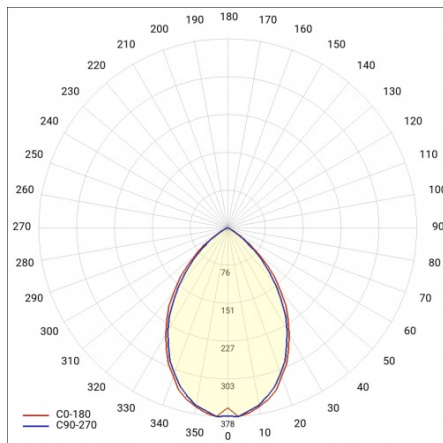

CAMEA SMD LED 12W MAT BIAŁY 4000K LC

SZCZEGÓŁOWA KARTA PRODUKTU

TABELA PARAMETRÓW TECHNICZNYCH

Moc nominalna [W]:	12	Wymiary (W/S/G/Z) [mm]:	ø300/90
Źródło światła:	moduł LED	Odporność na uderzenia:	IK10
Temperatura barwowa [K]:	4000	Stopień szczelności:	IP44
Strumień świetlny oprawy [lm]:	1400	Sposób montażu:	natynkowy
Moc znamionowa oprawy [W]:	13	Temperatura pracy [°C]:	od -17 do +35
Rodzaj klosza:	OPAL	Waga netto [kg]:	0.670
Znamionowe napięcie zasilania [V]:	220-240	Certyfikat CE:	397/2023
Częstotliwość [Hz]:	50-60	Indeks:	066986
Klasa energetyczna:	E	EAN:	5905963066986
Skuteczność świetlna oprawy [lm/W]:	107	Kategoria typ:	plafony
Klasa ochrony:	I	Moc znamionowa oprawy Omin [W]:	14
Wskaźnik oddawania barw (Ra):	>80	Klasa ETIM:	EC002892
SDCM:	≤ 3	Bezpieczeństwo fotobiologiczne:	grupa ryzyka 1 (niskie ryzyko)
Współczynnik mocy:	0.95	Gwarancja [lata]:	5
Materiał korpusu:	PP	Żywotność LED L80B20 [h]:	60000
Kolor pierścienia:	biały	Instrukcja:	Pobierz PDF
		Plik LDT:	Pobierz

KRZYWA ŚWIATŁOŚCI

Data utworzenia karty: 10 stycznia 2025

Producent zastrzega sobie prawo do zmian w toku udoskonalenia produktów oraz do zmian konstrukcyjnych lub modernizacji w prezentowanym produkcie. Oprawa spełnia warunki dyrektywy unijnej ROHS 2002/95/UE. Karta techniczna produktu nie jest ofertą handlową. *Tolerancja parametru wynosi +/- 10%.

Ten produkt podlega zasadom recyklingu sprzętu elektrycznego i elektronicznego

Certyfikat CE - Nr:397/2023

Lena Lighting S.A.
ul. Kórnicka 52, 63-000 Środa Wielkopolska
tel. +48 61 28 60 400 (Pn-Pt, 8-16), e-mail: kontakt@lenalighting.pl, www.lenalighting.pl