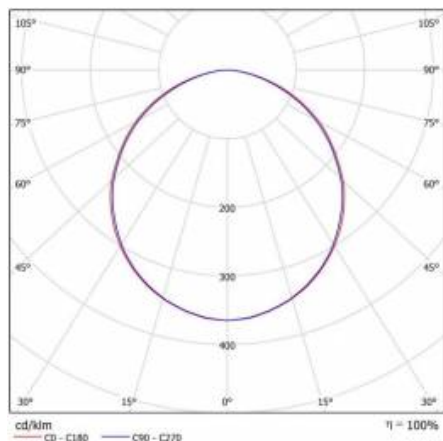

PROXIMA LED 2550LM 830 IP65 II CL. RCR OPAL BÍLÝ (23W) (H)

PODROBNÁ PRODUKTOVÁ KARTA

TABULKA TECHNICKÝCH PARAMETRŮ

Index:	104145	Odolnost proti nárazu:	IK10
EAN:	5905963104145	Stupeň těsnosti:	IP65/54
Zdroj světla:	LED modul	Montážní verze:	povrchová montáž
Jmenovitý výkon svítidla [W]:	23	Provozní teplota [°C]:	od -20 do +35
Jmenovité napájecí napětí [V]:	220-240	Rádiový detektor pohybu:	ano
Frekvence [Hz]:	50-60	Počet kusů na paletě [ks]:	60
Světelný tok svítidla [lm]:	2550	Čistá hmotnost [kg]:	1.300
Světelná účinnost svítidla [lm/W]:	111	Typ kategorie:	plafondy
Energetická třída:	E	Životnost LED L70B50 [h]:	118000
Třída ochrany:	II	Životnost LED L80B10 [h]:	75000
Teplota barvy [K]:	3000	Životnost LED L90B10 [h] [h]:	36000
Index podání barev (Ra) >:	80	SDCM:	3
Účinnost:	0.90	Materiál prstenu:	ABS
Úhel osvětlení [°]:	120	Instalační rozměry [mm]:	165/165
Materiál difuzoru:	PC	Rozměry jednoho kartonu (V/Š/H) [mm]:	100/390/390
Typ difuzoru:	OPÁL	Rozsah napětí AC [V]:	220-240
Materiál karoserie:	PP	Záruka [roky]:	5
Barva těla:	bílý	Certifikát CE:	16/2026
Barva prstenu:	bílý	Manuál:	Download PDF
Rozměry (V/Š/H/V) [mm]:	ø390/110	Přík LDT:	Download

SVĚTELNÁ KŘIVKA

Datum vytvoření karty: 25 duben 2026

Výrobce si vyhrazuje právo na změny v průběhu zdokonalování výrobku a na konstrukční změny nebo modernizaci prezentovaného výrobku. Svítidlo splňuje požadavky směrnice EU ROHS 2001/65/EU. Produktový list není obchodní nabídkou. *Tolerance parametrů je +/- 10%.

Tento produkt podléhá pravidlům recyklace elektrické a elektronické zařízení

Certifikát CE - č.: 16/2026

Lena Lighting S.A.
ul. Kórnicka 52, 63-000 Środa Wielkopolska
tel. +48 61 28 60 333 (Pn-Pt, 8-16), e-mail: hello@lenalighting.pl, www.lenalighting.pl